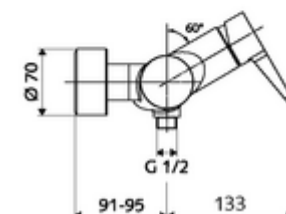

Numéro de l'article: 01 613 06 99

Robinet de douche apparent VITUS VD-EH-M / U Eau mixte

Utilisation Ouvert/Fermé manuelle. Raccordement de douche, en bas.

Matériel fourni

- Robinet de douche apparent monocommande
  - Cartouche mélangeuse céramique monocommande avec limiteur d'eau chaude et du débit
  - Mitigeur monocommande
- 2 clapets anti-retour (EN 1717: EB)
- 2 raccords en S et rosaces (réglables en profondeur)

Caractéristiques techniques

- Température de service max.: 70 °C (80 °C pour la désinfection thermique)
- Raccordement: 2x DN 15 G 1/2 M
- Sortie: DN 15 G 1/2 M (bas)
- Matériau: Boîtier Laiton conforme au décret allemand sur l'eau potable
- Surface: chromé
- Certificats: PA-IX 38242/IB, Belgaqua
- Classe sonore: I
- Classe de débit: B

Données de livraison

- Poids: 3,99 kg/Pièce
- Unité d'emballage: 1

Articles liés nécessaires

Raccord-S avec robinet d'arrêt (Jeu)	Réf. l'article: 23 775 00 99	
Garniture de douche 900	Réf. l'article: 29 207 06 99	ou
Garniture de douche 680	Réf. l'article: 29 208 06 99	ou
Régulateur de débit LEED	Réf. l'article: 29 239 00 99	ou
Limiteur de débit BREEAM	Réf. l'article: 29 240 00 99	ou