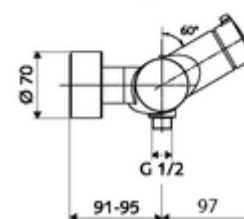

Numéro de l'article: 01 612 06 99

Robinet de douche apparent VITUS VD-Auf/Zu-T / u

Eau mixte, ThermoProtect thermostat

Utilisation Ouvert/Fermé manuelle. Raccordement de douche, en bas.

Matériel fourni

- Robinet de douche apparent Marche/Arrêt
 - ThermoProtect thermostat conforme à la norme EN 1111, blocage de température déverrouillable/blocable sur 38 °C, protection contre les brûlures en cas de panne de l'arrivée d'eau froide
 - Cartouche céramique - Ouvert/Fermé
 - 2 clapets anti-retour (EN 1717: EB)
 - Bouton de commande « Ouvert/Fermé »
- 2 raccords en S et rosaces (réglables en profondeur)

Caractéristiques techniques

- Température de service max.: 70 °C (80 °C pour la désinfection thermique)
- Raccordement: 2x DN 15 G 1/2 M
- Sortie: DN 15 G 1/2 M (bas)
- Matériau: Boîtier Laiton conforme au décret allemand sur l'eau potable
- Surface: chromé
- Certificats: PA-IX 38240/IB, Belgaqua
- Classe sonore: I
- Classe de débit: B

Données de livraison

- Poids: 4,21 kg/Pièce
- Unité d'emballage: 1

Articles liés nécessaires

Raccord-S avec robinet d'arrêt (Jeu)	Réf. l'article: 23 775 00 99	
Garniture de douche 900	Réf. l'article: 29 207 06 99	ou
Garniture de douche 680	Réf. l'article: 29 208 06 99	ou
Régulateur de débit LEED	Réf. l'article: 29 239 00 99	ou
Limiteur de débit BREEAM	Réf. l'article: 29 240 00 99	ou