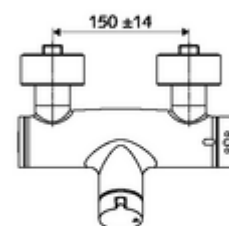

Numéro de l'article: 01 612 06 99

Robinet de douche apparent VITUS VD-Auf/Zu-T / u

Eau mixte, ThermoProtect thermostat

Utilisation Ouvert/Fermé manuelle. Raccordement de douche, en bas.

Matériel fourni

- Robinet de douche apparent Marche/Arrêt
 - ThermoProtect thermostat conforme à la norme EN 1111, blocage de température déverrouillable/blocable sur 38 °C, protection contre les brûlures en cas de panne de l'arrivée d'eau froide
 - Cartouche céramique - Ouvert/Fermé
 - 2 clapets anti-retour (EN 1717: EB)
 - Bouton de commande « Ouvert/Fermé »
- 2 raccords en S et rosaces (réglables en profondeur)

Caractéristiques techniques

- Température de service max.: 70 °C (80 °C pour la désinfection thermique)
- Raccordement: 2x DN 15 G 1/2 M
- Sortie: DN 15 G 1/2 M (bas)
- Matériau: Boîtier Laiton conforme au décret allemand sur l'eau potable
- Surface: chromé
- Certificats: PA-IX 38240/IB, Belgaqua
- Classe sonore: I
- Classe de débit: B

Données de livraison

- Poids: 4,21 kg/Pièce
- Unité d'emballage: 1

Articles liés nécessaires

Raccord-S avec robinet d'arrêt (Jeu)	Réf. l'article: 23 775 00 99	
Garniture de douche 900	Réf. l'article: 29 207 06 99	ou
Garniture de douche 680	Réf. l'article: 29 208 06 99	ou
Régulateur de débit LEED	Réf. l'article: 29 239 00 99	ou
Limiteur de débit BREEAM	Réf. l'article: 29 240 00 99	ou