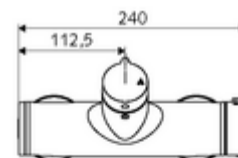

Numéro de l'article: 01 612 06 99

Robinet de douche apparent VITUS VD-Auf/Zu-T / u

Eau mixte, ThermoProtect thermostat

Utilisation Ouvert/Fermé manuelle. Raccordement de douche, en bas.

Matériel fourni

- Robinet de douche apparent Marche/Arrêt
 - ThermoProtect thermostat conforme à la norme EN 1111, blocage de température déverrouillable/blocable sur 38 °C, protection contre les brûlures en cas de panne de l'arrivée d'eau froide
 - Cartouche céramique - Ouvert/Fermé
 - 2 clapets anti-retour (EN 1717: EB)
 - Bouton de commande « Ouvert/Fermé »
- 2 raccords en S et rosaces (réglables en profondeur)

Caractéristiques techniques

- Température de service max.: 70 °C (80 °C pour la désinfection thermique)
- Raccordement: 2x DN 15 G 1/2 M
- Sortie: DN 15 G 1/2 M (bas)
- Matériau: Boîtier Laiton conforme au décret allemand sur l'eau potable
- Surface: chromé
- Certificats: PA-IX 38240/IB, Belgaqua
- Classe sonore: I
- Classe de débit: B

Données de livraison

- Poids: 4,21 kg/Pièce
- Unité d'emballage: 1

Articles liés nécessaires

Raccord-S avec robinet d'arrêt (Jeu)	Réf. l'article: 23 775 00 99	
Garniture de douche 900	Réf. l'article: 29 207 06 99	ou
Garniture de douche 680	Réf. l'article: 29 208 06 99	ou
Régulateur de débit LEED	Réf. l'article: 29 239 00 99	ou
Limiteur de débit BREEAM	Réf. l'article: 29 240 00 99	ou