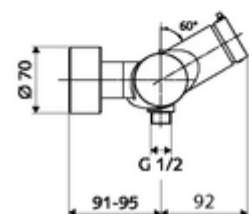

Caractéristiques techniques

- Durée de fonctionnement: 5 - 30 s réglable
- Température de service max.: 70 °C (80 °C pour la désinfection thermique)
- Raccordement: 2x DN 15 G 1/2 M
- Sortie: DN 15 G 1/2 M (bas)
- Matériau: Boîtier Laiton conforme au décret allemand sur l'eau potable
- Surface: chromé
- Certificats: PA-IX 38241/IB, Belgaqua
- Classe sonore: I
- Classe de débit: B

Données de livraison

- Poids: 3,76 kg/Pièce
- Unité d'emballage: 1

Articles liés nécessaires

Raccord-S avec robinet d'arrêt (Jeu)	Réf. l'article: 23 775 00 99	
Garniture de douche 900	Réf. l'article: 29 207 06 99	ou
Garniture de douche 680	Réf. l'article: 29 208 06 99	ou
Régulateur de débit LEED	Réf. l'article: 29 239 00 99	ou
Limiteur de débit BREEAM	Réf. l'article: 29 240 00 99	ou