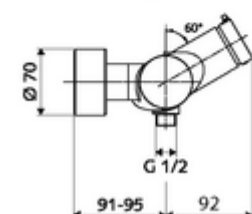

Caractéristiques techniques

- Durée de fonctionnement: 5 - 30 s réglable
- Température de service max.: 70 °C (80 °C pour la désinfection thermique)
- Raccordement: 2x DN 15 G 1/2 M
- Sortie: DN 15 G 1/2 M (bas)
- Matériau: Boîtier Laiton conforme au décret allemand sur l'eau potable
- Surface: chromé
- Certificats: PA-IX 38241/IB, Belgaqua
- Classe sonore: I
- Classe de débit: B

Données de livraison

- Poids: 3,76 kg/Pièce
- Unité d'emballage: 1

Articles liés nécessaires

Raccord-S avec robinet d'arrêt (Jeu)	Réf. l'article: 23 775 00 99	
Garniture de douche 900	Réf. l'article: 29 207 06 99	ou
Garniture de douche 680	Réf. l'article: 29 208 06 99	ou
Régulateur de débit LEED	Réf. l'article: 29 239 00 99	ou
Limiteur de débit BREEAM	Réf. l'article: 29 240 00 99	ou