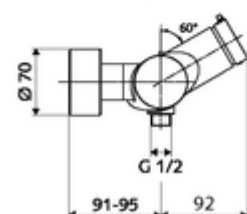

Matériel fourni

- Robinet de douche apparent à fermeture temporisée
 - Cartouche à fermeture temporisée SC II avec limiteur d'eau chaude
 - Bouton à fermeture temporisée SC-M
 - 2 clapets anti-retour (EN 1717: EB)
- 2 raccords en S et rosaces (réglables en profondeur)

Caractéristiques techniques

- Durée de fonctionnement: 5 - 30 s réglable
- Température de service max.: 70 °C (80 °C pour la désinfection thermique)
- Raccordement: 2x DN 15 G 1/2 M
- Sortie: DN 15 G 1/2 M (bas)
- Matériau: Boîtier Laiton conforme au décret allemand sur l'eau potable
- Surface: chromé
- Certificats: PA-IX 38241/IB, Belgaqua
- Classe sonore: I
- Classe de débit: B

Données de livraison

- Poids: 3,76 kg/Pièce
- Unité d'emballage: 1

Articles liés nécessaires

Garniture de douche 900	Réf. l'article: 23 775 00 99	
Garniture de douche 680	Réf. l'article: 29 207 06 99	ou
Régulateur de débit LEED	Réf. l'article: 29 208 06 99	ou
Limiteur de débit BREEAM	Réf. l'article: 29 239 00 99	ou
	Réf. l'article: 29 240 00 99	ou