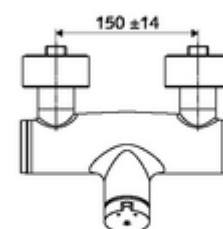

Caractéristiques techniques

- Durée de fonctionnement: 5 - 30 s réglable
- Température de service max.: 70 °C (80 °C pour la désinfection thermique)
- Raccordement: 2x DN 15 G 1/2 M
- Sortie: DN 15 G 1/2 M (bas)
- Matériau: Boîtier Laiton conforme au décret allemand sur l'eau potable
- Surface: chromé
- Certificats: PA-IX 38241/IB, Belgaqua
- Classe sonore: I
- Classe de débit: B

Données de livraison

- Poids: 3,76 kg/Pièce
- Unité d'emballage: 1

Articles liés nécessaires

Garniture de douche 900	Réf. l'article: 23 775 00 99	
Garniture de douche 680	Réf. l'article: 29 207 06 99	ou
Régulateur de débit LEED	Réf. l'article: 29 208 06 99	ou
Limiteur de débit BREEAM	Réf. l'article: 29 239 00 99	ou
	Réf. l'article: 29 240 00 99	ou