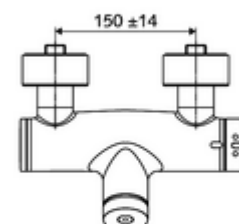

Caractéristiques techniques

- Durée de fonctionnement: 5 - 30 s réglable
- Température de service max.: 70 °C (80 °C pour la désinfection thermique)
- Raccordement: 2x DN 15 G 1/2 M
- Sortie: DN 15 G 1/2 M (bas)
- Matériau: Boîtier Laiton conforme au décret allemand sur l'eau potable
- Surface: chromé
- Certificats: PA-IX 28574/IB, DVGW, Belgaqua
- Classe sonore: I
- Classe de débit: B

Données de livraison

- Poids: 4,05 kg/Pièce
- Unité d'emballage: 1

Articles liés nécessaires

Raccord-S avec robinet d'arrêt (Jeu)	Réf. l'article: 23 775 00 99	
Garniture de douche 900	Réf. l'article: 29 207 06 99	ou
Garniture de douche 680	Réf. l'article: 29 208 06 99	ou
Régulateur de débit LEED	Réf. l'article: 29 239 00 99	ou
Limiteur de débit BREEAM	Réf. l'article: 29 240 00 99	ou