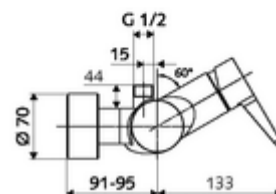

Numéro de l'article: 01 608 06 99

Robinet de douche apparent VITUS VD-EH-M / 0 Eau mixte

Utilisation Ouvert/Fermé manuelle. Raccordement de douche, en haut.

Matériel fourni

- Robinet de douche apparent monocommande
  - Vanne pour l'exécution d'une désinfection thermique manuelle (selon la fiche DVGW W 551)
  - Cartouche mélangeuse céramique monocommande avec limiteur d'eau chaude et du débit
  - Mitigeur monocommande
- 2 clapets anti-retour (EN 1717: EB)
- 2 raccords en S et rosaces (réglables en profondeur)

Caractéristiques techniques

- Température de service max.: 70 °C (80 °C pour la désinfection thermique)
- Raccordement: 2x DN 15 G 1/2 M
- Sortie: DN 15 G 1/2 M (haut)
- Matériau: Boîtier Laiton conforme au décret allemand sur l'eau potable
- Surface: chromé
- Certificats: PA-IX 38242/IB, Belgaqua
- Classe sonore: I
- Classe de débit: B

Données de livraison

- Poids: 3,98 kg/Pièce
- Unité d'emballage: 1

Articles liés nécessaires

	Réf. l'article: 23 775 00 99	
Régulateur de débit LEED	Réf. l'article: 29 239 00 99	ou
Limiteur de débit BREEAM	Réf. l'article: 29 240 00 99	ou
<u>En cas de raccordement encastré de la tête de douche</u>		
	Réf. l'article: 25 667 06 99	ou
	Réf. l'article: 25 668 06 99	ou
Tête de douche COMFORT Flex.	Réf. l'article: 01 821 06 99	ou
	Réf. l'article: 01 814 06 99	ou
<u>En cas de raccordement apparent de la tête de douche</u>		
Kit tube apparent VITUS	Réf. l'article: 25 666 06 99	
Tête de douche COMFORT.	Réf. l'article: 01 846 06 99