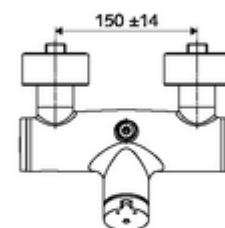

Numéro de l'article: 01 606 06 99

Robinet de douche apparent VITUS VITUS VD-SC-M / o Eau mixte

Déclenchement manuel avec fermeture automatique. Réglage aisé de la durée de fonctionnement. Raccordement de douche, en haut.

Matériel fourni

- Robinet de douche apparent à fermeture temporisée
  - Vanne pour l'exécution d'une désinfection thermique manuelle (selon la fiche DVGW W 551)
  - Cartouche à fermeture temporisée SC II avec limiteur d'eau chaude
  - Bouton à fermeture temporisée SC-M
  - 2 clapets anti-retour (EN 1717: EB)
- 2 raccords en S et rosaces (réglables en profondeur)

Caractéristiques techniques

- Durée de fonctionnement: 5 - 30 s réglable
- Température de service max.: 70 °C (80 °C pour la désinfection thermique)
- Raccordement: 2x DN 15 G 1/2 M
- Sortie: DN 15 G 1/2 M (haut)
- Matériau: Boîtier Laiton conforme au décret allemand sur l'eau potable
- Surface: chromé
- Certificats: PA-IX 38241/IB, Belgaqua
- Classe sonore: I
- Classe de débit: B

Données de livraison

- Poids: 3,78 kg/Pièce
- Unité d'emballage: 1

Articles liés nécessaires

Raccord-S avec robinet d'arrêt (Jeu)	Réf. l'article: 23 775 00 99	
Régulateur de débit LEED	Réf. l'article: 29 239 00 99	ou
Limiteur de débit BREEAM	Réf. l'article: 29 240 00 99	ou
<u>En cas de raccordement encastré de la tête de douche</u>		
Coude de sortie DN 15	Réf. l'article: 25 667 06 99	ou
Coude de sortie DN 15	Réf. l'article: 25 668 06 99	ou
Tête de douche COMFORT Flex.	Réf. l'article: 01 821 06 99	ou
Tête de douche pauvre en aérosol	Réf. l'article: 01 814 06 99	ou
<u>En cas de raccordement apparent de la tête de douche</u>		
Kit tube apparent VITUS	Réf. l'article: 25 666 06 99	
Tête de douche COMFORT.	Réf. l'article: 01 846 06 99