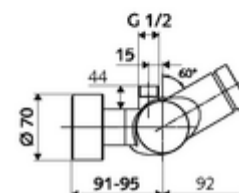

Numéro de l'article: 01 605 06 99

Robinet de douche apparent VITUS VD-SC-T / 0 Eau mixte, ThermoProtect thermostat

Déclenchement manuel avec fermeture automatique. Réglage aisé de la durée de fonctionnement. Raccordement de douche, en haut.

Matériel fourni

- Robinet de douche apparent à fermeture temporisée
  - Vanne pour l'exécution d'une désinfection thermique manuelle (selon la fiche DVGW W 551)
  - ThermoProtect thermostat conforme à la norme EN 1111, blocage de température déverrouillable/blocable sur 38 °C, protection contre les brûlures en cas de panne de l'arrivée d'eau froide
  - Bouton à fermeture temporisée SC
  - Cartouche à fermeture temporisée SC II
  - 2 clapets anti-retour (EN 1717: EB)
- 2 raccords en S et rosaces (réglables en profondeur)

Caractéristiques techniques

- Durée de fonctionnement: 5 - 30 s réglable
- Température de service max.: 70 °C (80 °C pour la désinfection thermique)
- Raccordement: 2x DN 15 G 1/2 M
- Sortie: DN 15 G 1/2 M (haut)
- Matériau: Boîtier Laiton conforme au décret allemand sur l'eau potable
- Surface: chromé
- Certificats: PA-IX 28574/IB, DVGW, Belgaqua
- Classe sonore: I
- Classe de débit: B

Données de livraison

- Poids: 4,04 kg/Pièce
- Unité d'emballage: 1

Articles liés nécessaires

Raccord-S avec robinet d'arrêt (Jeu)	Réf. l'article: 23 775 00 99	
Régulateur de débit LEED	Réf. l'article: 29 239 00 99	ou
Limiteur de débit BREEAM	Réf. l'article: 29 240 00 99	ou

En cas de raccordement encastré de la tête de douche

Coude de sortie DN 15	Réf. l'article: 25 667 06 99	ou
Coude de sortie DN 15	Réf. l'article: 25 668 06 99	ou
Tête de douche COMFORT Flex.	Réf. l'article: 01 821 06 99	ou
Tête de douche pauvre en aérosol	Réf. l'article: 01 814 06 99	ou

En cas de raccordement apparent de la tête de douche

Kit tube apparent VITUS	Réf. l'article: 25 666 06 99
Tête de douche COMFORT.	Réf. l'article: 01 846 06 99