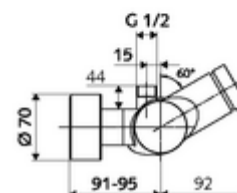

Numéro de l'article: 01 605 06 99

Robinet de douche apparent VITUS VD-SC-T / O

Eau mixte, ThermoProtect thermostat

Déclenchement manuel avec fermeture automatique. Réglage aisé de la durée de fonctionnement. Raccordement de douche, en haut.

Matériel fourni

- Robinet de douche apparent à fermeture temporisée
  - Vanne pour l'exécution d'une désinfection thermique manuelle (selon la fiche DVGW W 551)
  - ThermoProtect thermostat conforme à la norme EN 1111, blocage de température déverrouillable/blocable sur 38 °C, protection contre les brûlures en cas de panne de l'arrivée d'eau froide
  - Bouton à fermeture temporisée SC
  - Cartouche à fermeture temporisée SC II
  - 2 clapets anti-retour (EN 1717: EB)
- 2 raccords en S et rosaces (réglables en profondeur)

Caractéristiques techniques

- Durée de fonctionnement: 5 - 30 s réglable
- Température de service max.: 70 °C (80 °C pour la désinfection thermique)
- Raccordement: 2x DN 15 G 1/2 M
- Sortie: DN 15 G 1/2 M (haut)
- Matériau: Boîtier Laiton conforme au décret allemand sur l'eau potable
- Surface: chromé
- Certificats: PA-IX 28574/IB, DVGW, Belgaqua
- Classe sonore: I
- Classe de débit: B

Données de livraison

- Poids: 4,04 kg/Pièce
- Unité d'emballage: 1

Articles liés nécessaires

Raccord-S avec robinet d'arrêt (Jeu)	Réf. l'article: 23 775 00 99	
Régulateur de débit LEED	Réf. l'article: 29 239 00 99	ou
Limiteur de débit BREEAM	Réf. l'article: 29 240 00 99	ou

En cas de raccordement encastré de la tête de douche

Coude de sortie DN 15	Réf. l'article: 25 667 06 99	ou
Coude de sortie DN 15	Réf. l'article: 25 668 06 99	ou
Tête de douche COMFORT Flex.	Réf. l'article: 01 821 06 99	ou
Tête de douche pauvre en aérosol	Réf. l'article: 01 814 06 99	ou

En cas de raccordement apparent de la tête de douche

Kit tube apparent VITUS	Réf. l'article: 25 666 06 99
Tête de douche COMFORT.	Réf. l'article: 01 846 06 99