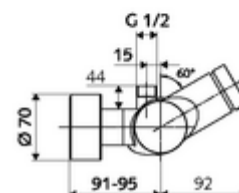

Numéro de l'article: 01 605 06 99

Robinet de douche apparent VITUS VD-SC-T / 0 Eau mixte, ThermoProtect thermostat

Déclenchement manuel avec fermeture automatique. Réglage aisé de la durée de fonctionnement. Raccordement de douche, en haut.

Matériel fourni

- Robinet de douche apparent à fermeture temporisée
  - Vanne pour l'exécution d'une désinfection thermique manuelle (selon la fiche DVGW W 551)
  - ThermoProtect thermostat conforme à la norme EN 1111, blocage de température déverrouillable/blocable sur 38 °C, protection contre les brûlures en cas de panne de l'arrivée d'eau froide
  - Bouton à fermeture temporisée SC
  - Cartouche à fermeture temporisée SC II
  - 2 clapets anti-retour (EN 1717: EB)
- 2 raccords en S et rosaces (réglables en profondeur)

Caractéristiques techniques

- Durée de fonctionnement: 5 - 30 s réglable
- Température de service max.: 70 °C (80 °C pour la désinfection thermique)
- Raccordement: 2x DN 15 G 1/2 M
- Sortie: DN 15 G 1/2 M (haut)
- Matériau: Boîtier Laiton conforme au décret allemand sur l'eau potable
- Surface: chromé
- Certificats: PA-IX 28574/IB, DVGW, Belgaqua
- Classe sonore: I
- Classe de débit: B

Données de livraison

- Poids: 4,04 kg/Pièce
- Unité d'emballage: 1

Articles liés nécessaires

	Réf. l'article: 23 775 00 99	
Régulateur de débit LEED	Réf. l'article: 29 239 00 99	ou
Limiteur de débit BREEAM	Réf. l'article: 29 240 00 99	ou
<u>En cas de raccordement encastré de la tête de douche</u>		
	Réf. l'article: 25 667 06 99	ou
	Réf. l'article: 25 668 06 99	ou
Tête de douche COMFORT Flex.	Réf. l'article: 01 821 06 99	ou
	Réf. l'article: 01 814 06 99	ou
<u>En cas de raccordement apparent de la tête de douche</u>		
Kit tube apparent VITUS	Réf. l'article: 25 666 06 99	
Tête de douche COMFORT.	Réf. l'article: 01 846 06 99