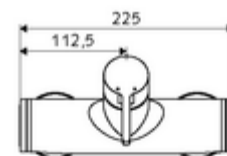

Numéro de l'article: 01 603 06 99

Robinet de douche apparent VITUS VD-EH-M / 0 Eau mixte

Utilisation Ouvert/Fermé manuelle. Raccordement de douche, en haut.

Matériel fourni

- Robinet de douche apparent monocommande
  - Cartouche mélangeuse céramique monocommande avec limiteur d'eau chaude et du débit
  - Mitigeur monocommande
- 2 clapets anti-retour (EN 1717: EB)
- 2 raccords en S et rosaces (réglables en profondeur)

Caractéristiques techniques

- Température de service max.: 70 °C (80 °C pour la désinfection thermique)
- Raccordement: 2x DN 15 G 1/2 M
- Sortie: DN 15 G 1/2 M (haut)
- Matériau: Boîtier Laiton conforme au décret allemand sur l'eau potable
- Surface: chromé
- Certificats: PA-IX 38242/IB, Belgaqua
- Classe sonore: I
- Classe de débit: B

Données de livraison

- Poids: 3,95 kg/Pièce
- Unité d'emballage: 1

Articles liés nécessaires

Raccord-S avec robinet d'arrêt (Jeu)	Réf. l'article: 23 775 00 99	
Régulateur de débit LEED	Réf. l'article: 29 239 00 99	ou
Limiteur de débit BREEAM	Réf. l'article: 29 240 00 99	ou

En cas de raccordement encastré de la tête de douche

Coude de sortie DN 15	Réf. l'article: 25 667 06 99	ou
Coude de sortie DN 15	Réf. l'article: 25 668 06 99	ou
Tête de douche COMFORT Flex.	Réf. l'article: 01 821 06 99	ou
Tête de douche pauvre en aérosol	Réf. l'article: 01 814 06 99	ou

En cas de raccordement apparent de la tête de douche

Kit tube apparent VITUS	Réf. l'article: 25 666 06 99
Tête de douche COMFORT.	Réf. l'article: 01 846 06 99