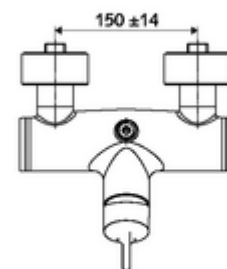

Numéro de l'article: 01 603 06 99

Robinet de douche apparent VITUS VD-EH-M / 0 Eau mixte

Utilisation Ouvert/Fermé manuelle. Raccordement de douche, en haut.

Matériel fourni

- Robinet de douche apparent monocommande
  - Cartouche mélangeuse céramique monocommande avec limiteur d'eau chaude et du débit
  - Mitigeur monocommande
- 2 clapets anti-retour (EN 1717: EB)
- 2 raccords en S et rosaces (réglables en profondeur)

Caractéristiques techniques

- Température de service max.: 70 °C (80 °C pour la désinfection thermique)
- Raccordement: 2x DN 15 G 1/2 M
- Sortie: DN 15 G 1/2 M (haut)
- Matériau: Boîtier Laiton conforme au décret allemand sur l'eau potable
- Surface: chromé
- Certificats: PA-IX 38242/IB, Belgaqua
- Classe sonore: I
- Classe de débit: B

Données de livraison

- Poids: 3,95 kg/Pièce
- Unité d'emballage: 1

Articles liés nécessaires

Raccord-S avec robinet d'arrêt (Jeu)	Réf. l'article: 23 775 00 99	
Régulateur de débit LEED	Réf. l'article: 29 239 00 99	ou
Limiteur de débit BREEAM	Réf. l'article: 29 240 00 99	ou

En cas de raccordement encastré de la tête de douche

Coude de sortie DN 15	Réf. l'article: 25 667 06 99	ou
Coude de sortie DN 15	Réf. l'article: 25 668 06 99	ou
Tête de douche COMFORT Flex.	Réf. l'article: 01 821 06 99	ou
Tête de douche pauvre en aérosol	Réf. l'article: 01 814 06 99	ou

En cas de raccordement apparent de la tête de douche

Kit tube apparent VITUS	Réf. l'article: 25 666 06 99
Tête de douche COMFORT.	Réf. l'article: 01 846 06 99