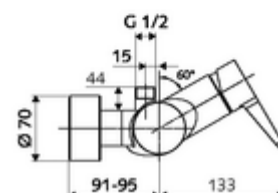

Numéro de l'article: 01 603 06 99

Robinet de douche apparent VITUS VD-EH-M / 0 Eau mixte

Utilisation Ouvert/Fermé manuelle. Raccordement de douche, en haut.

Matériel fourni

- Robinet de douche apparent monocommande
  - Cartouche mélangeuse céramique monocommande avec limiteur d'eau chaude et du débit
  - Mitigeur monocommande
- 2 clapets anti-retour (EN 1717: EB)
- 2 raccords en S et rosaces (réglables en profondeur)

Caractéristiques techniques

- Température de service max.: 70 °C (80 °C pour la désinfection thermique)
- Raccordement: 2x DN 15 G 1/2 M
- Sortie: DN 15 G 1/2 M (haut)
- Matériau: Boîtier Laiton conforme au décret allemand sur l'eau potable
- Surface: chromé
- Certificats: PA-IX 38242/IB, Belgaqua
- Classe sonore: I
- Classe de débit: B

Données de livraison

- Poids: 3,95 kg/Pièce
- Unité d'emballage: 1

Articles liés nécessaires

Raccord-S avec robinet d'arrêt (Jeu)	Réf. l'article: 23 775 00 99	
Régulateur de débit LEED	Réf. l'article: 29 239 00 99	ou
Limiteur de débit BREEAM	Réf. l'article: 29 240 00 99	ou

En cas de raccordement encastré de la tête de douche

Coude de sortie DN 15	Réf. l'article: 25 667 06 99	ou
Coude de sortie DN 15	Réf. l'article: 25 668 06 99	ou
Tête de douche COMFORT Flex.	Réf. l'article: 01 821 06 99	ou
Tête de douche pauvre en aérosol	Réf. l'article: 01 814 06 99	ou

En cas de raccordement apparent de la tête de douche

Kit tube apparent VITUS	Réf. l'article: 25 666 06 99
Tête de douche COMFORT.	Réf. l'article: 01 846 06 99