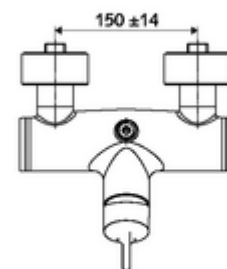

Numéro de l'article: 01 603 06 99

Robinet de douche apparent VITUS VD-EH-M / 0 Eau mixte

Utilisation Ouvert/Fermé manuelle. Raccordement de douche, en haut.

Matériel fourni

- Robinet de douche apparent monocommande
 - Cartouche mélangeuse céramique monocommande avec limiteur d'eau chaude et du débit
 - Mitigeur monocommande
- 2 clapets anti-retour (EN 1717: EB)
- 2 raccords en S et rosaces (réglables en profondeur)

Caractéristiques techniques

- Température de service max.: 70 °C (80 °C pour la désinfection thermique)
- Raccordement: 2x DN 15 G 1/2 M
- Sortie: DN 15 G 1/2 M (haut)
- Matériau: Boîtier Laiton conforme au décret allemand sur l'eau potable
- Surface: chromé
- Certificats: PA-IX 38242/IB, Belgaqua
- Classe sonore: I
- Classe de débit: B

Données de livraison

- Poids: 3,95 kg/Pièce
- Unité d'emballage: 1

Articles liés nécessaires

Raccord-S avec robinet d'arrêt (Jeu)	Réf. l'article: 23 775 00 99	
Régulateur de débit LEED	Réf. l'article: 29 239 00 99	ou
Limiteur de débit BREEAM	Réf. l'article: 29 240 00 99	ou