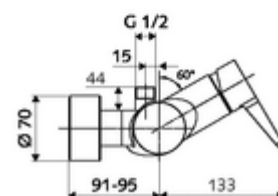

Numéro de l'article: 01 603 06 99

Robinet de douche apparent VITUS VD-EH-M / 0 Eau mixte

Utilisation Ouvert/Fermé manuelle. Raccordement de douche, en haut.

Matériel fourni

- Robinet de douche apparent monocommande
  - Cartouche mélangeuse céramique monocommande avec limiteur d'eau chaude et du débit
  - Mitigeur monocommande
- 2 clapets anti-retour (EN 1717: EB)
- 2 raccords en S et rosaces (réglables en profondeur)

Caractéristiques techniques

- Température de service max.: 70 °C (80 °C pour la désinfection thermique)
- Raccordement: 2x DN 15 G 1/2 M
- Sortie: DN 15 G 1/2 M (haut)
- Matériau: Boîtier Laiton conforme au décret allemand sur l'eau potable
- Surface: chromé
- Certificats: PA-IX 38242/IB, Belgaqua
- Classe sonore: I
- Classe de débit: B

Données de livraison

- Poids: 3,95 kg/Pièce
- Unité d'emballage: 1

Articles liés nécessaires

	Réf. l'article: 23 775 00 99	
Régulateur de débit LEED	Réf. l'article: 29 239 00 99	ou
Limiteur de débit BREEAM	Réf. l'article: 29 240 00 99	ou
<u>En cas de raccordement encastré de la tête de douche</u>		
	Réf. l'article: 25 667 06 99	ou
	Réf. l'article: 25 668 06 99	ou
Tête de douche COMFORT Flex.	Réf. l'article: 01 821 06 99	ou
	Réf. l'article: 01 814 06 99	ou
<u>En cas de raccordement apparent de la tête de douche</u>		
Kit tube apparent VITUS	Réf. l'article: 25 666 06 99	
Tête de douche COMFORT.	Réf. l'article: 01 846 06 99