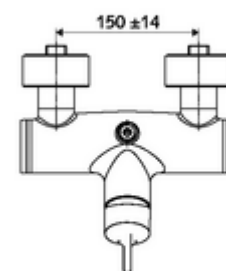

Numéro de l'article: 01 603 06 99

Robinet de douche apparent VITUS VD-EH-M / 0 Eau mixte

Utilisation Ouvert/Fermé manuelle. Raccordement de douche, en haut.

Matériel fourni

- Robinet de douche apparent monocommande
  - Cartouche mélangeuse céramique monocommande avec limiteur d'eau chaude et du débit
  - Mitigeur monocommande
- 2 clapets anti-retour (EN 1717: EB)
- 2 raccords en S et rosaces (réglables en profondeur)

Caractéristiques techniques

- Température de service max.: 70 °C (80 °C pour la désinfection thermique)
- Raccordement: 2x DN 15 G 1/2 M
- Sortie: DN 15 G 1/2 M (haut)
- Matériau: Boîtier Laiton conforme au décret allemand sur l'eau potable
- Surface: chromé
- Certificats: PA-IX 38242/IB, Belgaqua
- Classe sonore: I
- Classe de débit: B

Données de livraison

- Poids: 3,95 kg/Pièce
- Unité d'emballage: 1

Articles liés nécessaires

	Réf. l'article: 23 775 00 99	
Régulateur de débit LEED	Réf. l'article: 29 239 00 99	ou
Limiteur de débit BREEAM	Réf. l'article: 29 240 00 99	ou
<u>En cas de raccordement encastré de la tête de douche</u>		
	Réf. l'article: 25 667 06 99	ou
	Réf. l'article: 25 668 06 99	ou
Tête de douche COMFORT Flex.	Réf. l'article: 01 821 06 99	ou
	Réf. l'article: 01 814 06 99	ou
<u>En cas de raccordement apparent de la tête de douche</u>		
Kit tube apparent VITUS	Réf. l'article: 25 666 06 99	
Tête de douche COMFORT.	Réf. l'article: 01 846 06 99