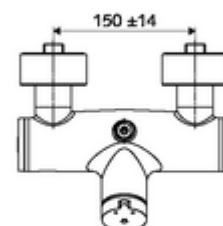

Caractéristiques techniques

- Durée de fonctionnement: 5 - 30 s réglable
- Température de service max.: 70 °C (80 °C pour la désinfection thermique)
- Raccordement: 2x DN 15 G 1/2 M
- Sortie: DN 15 G 1/2 M (haut)
- Matériau: Boîtier Laiton conforme au décret allemand sur l'eau potable
- Surface: chromé
- Certificats: PA-IX 38241/IB, Belgaqua
- Classe sonore: I
- Classe de débit: B

Données de livraison

- Poids: 3,75 kg/Pièce
- Unité d'emballage: 1

Articles liés nécessaires

Raccord-S avec robinet d'arrêt (Jeu)	Réf. l'article: 23 775 00 99	
Régulateur de débit LEED	Réf. l'article: 29 239 00 99	ou
Limiteur de débit BREEAM	Réf. l'article: 29 240 00 99	ou