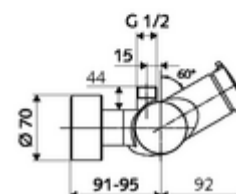

Numéro de l'article: 01 601 06 99

Robinet de douche apparent VITUS VITUS VD-SC-M / o Eau mixte

Déclenchement manuel avec fermeture automatique. Réglage aisé de la durée de fonctionnement. Raccordement de douche, en haut.

Matériel fourni

- Robinet de douche apparent à fermeture temporisée
  - Cartouche à fermeture temporisée SC II avec limiteur d'eau chaude
  - Bouton à fermeture temporisée SC-M
  - 2 clapets anti-retour (EN 1717: EB)
- 2 raccords en S et rosaces (réglables en profondeur)

Caractéristiques techniques

- Durée de fonctionnement: 5 - 30 s réglable
- Température de service max.: 70 °C (80 °C pour la désinfection thermique)
- Raccordement: 2x DN 15 G 1/2 M
- Sortie: DN 15 G 1/2 M (haut)
- Matériau: Boîtier Laiton conforme au décret allemand sur l'eau potable
- Surface: chromé
- Certificats: PA-IX 38241/IB, Belgaqua
- Classe sonore: I
- Classe de débit: B

Données de livraison

- Poids: 3,75 kg/Pièce
- Unité d'emballage: 1

Articles liés nécessaires

	Réf. l'article: 23 775 00 99	
Régulateur de débit LEED	Réf. l'article: 29 239 00 99	ou
Limiteur de débit BREEAM	Réf. l'article: 29 240 00 99	ou
<u>En cas de raccordement encastré de la tête de douche</u>		
	Réf. l'article: 25 667 06 99	ou
	Réf. l'article: 25 668 06 99	ou
Tête de douche COMFORT Flex.	Réf. l'article: 01 821 06 99	ou
	Réf. l'article: 01 814 06 99	ou
<u>En cas de raccordement apparent de la tête de douche</u>		
Kit tube apparent VITUS	Réf. l'article: 25 666 06 99	
Tête de douche COMFORT.	Réf. l'article: 01 846 06 99