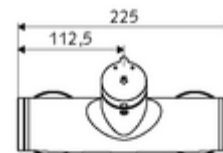

Numéro de l'article: 01 601 06 99

Robinet de douche apparent VITUS VITUS VD-SC-M / o Eau mixte

Déclenchement manuel avec fermeture automatique. Réglage aisé de la durée de fonctionnement. Raccordement de douche, en haut.

Matériel fourni

- Robinet de douche apparent à fermeture temporisée
  - Cartouche à fermeture temporisée SC II avec limiteur d'eau chaude
  - Bouton à fermeture temporisée SC-M
  - 2 clapets anti-retour (EN 1717: EB)
- 2 raccords en S et rosaces (réglables en profondeur)

Caractéristiques techniques

- Durée de fonctionnement: 5 - 30 s réglable
- Température de service max.: 70 °C (80 °C pour la désinfection thermique)
- Raccordement: 2x DN 15 G 1/2 M
- Sortie: DN 15 G 1/2 M (haut)
- Matériau: Boîtier Laiton conforme au décret allemand sur l'eau potable
- Surface: chromé
- Certificats: PA-IX 38241/IB, Belgaqua
- Classe sonore: I
- Classe de débit: B

Données de livraison

- Poids: 3,75 kg/Pièce
- Unité d'emballage: 1

Articles liés nécessaires

	Réf. l'article: 23 775 00 99	
Régulateur de débit LEED	Réf. l'article: 29 239 00 99	ou
Limiteur de débit BREEAM	Réf. l'article: 29 240 00 99	ou
<u>En cas de raccordement encastré de la tête de douche</u>		
	Réf. l'article: 25 667 06 99	ou
	Réf. l'article: 25 668 06 99	ou
Tête de douche COMFORT Flex.	Réf. l'article: 01 821 06 99	ou
	Réf. l'article: 01 814 06 99	ou
<u>En cas de raccordement apparent de la tête de douche</u>		
Kit tube apparent VITUS	Réf. l'article: 25 666 06 99	
Tête de douche COMFORT.	Réf. l'article: 01 846 06 99