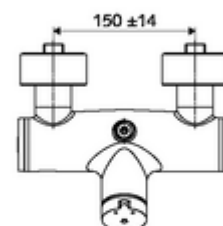

Numéro de l'article: 01 601 06 99

Robinet de douche apparent VITUS VITUS VD-SC-M / o Eau mixte

Déclenchement manuel avec fermeture automatique. Réglage aisé de la durée de fonctionnement. Raccordement de douche, en haut.

Matériel fourni

- Robinet de douche apparent à fermeture temporisée
  - Cartouche à fermeture temporisée SC II avec limiteur d'eau chaude
  - Bouton à fermeture temporisée SC-M
  - 2 clapets anti-retour (EN 1717: EB)
- 2 raccords en S et rosaces (réglables en profondeur)

Caractéristiques techniques

- Durée de fonctionnement: 5 - 30 s réglable
- Température de service max.: 70 °C (80 °C pour la désinfection thermique)
- Raccordement: 2x DN 15 G 1/2 M
- Sortie: DN 15 G 1/2 M (haut)
- Matériau: Boîtier Laiton conforme au décret allemand sur l'eau potable
- Surface: chromé
- Certificats: PA-IX 38241/IB, Belgaqua
- Classe sonore: I
- Classe de débit: B

Données de livraison

- Poids: 3,75 kg/Pièce
- Unité d'emballage: 1

Articles liés nécessaires

	Réf. l'article: 23 775 00 99	
Régulateur de débit LEED	Réf. l'article: 29 239 00 99	ou
Limiteur de débit BREEAM	Réf. l'article: 29 240 00 99	ou
<u>En cas de raccordement encastré de la tête de douche</u>		
	Réf. l'article: 25 667 06 99	ou
	Réf. l'article: 25 668 06 99	ou
Tête de douche COMFORT Flex.	Réf. l'article: 01 821 06 99	ou
	Réf. l'article: 01 814 06 99	ou
<u>En cas de raccordement apparent de la tête de douche</u>		
Kit tube apparent VITUS	Réf. l'article: 25 666 06 99	
Tête de douche COMFORT.	Réf. l'article: 01 846 06 99