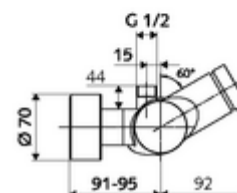

Numéro de l'article: 01 600 06 99

Robinet de douche apparent VITUS VD-SC-T / 0 Eau mixte, ThermoProtect thermostat

Déclenchement manuel avec fermeture automatique. Réglage aisé de la durée de fonctionnement. Raccordement de douche, en haut.

Matériel fourni

- Robinet de douche apparent à fermeture temporisée
  - ThermoProtect thermostat conforme à la norme EN 1111, blocage de température déverrouillable/blocable sur 38 °C, protection contre les brûlures en cas de panne de l'arrivée d'eau froide
  - Bouton à fermeture temporisée SC
  - Cartouche à fermeture temporisée SC II
  - 2 clapets anti-retour (EN 1717: EB)
- 2 raccords en S et rosaces (réglables en profondeur)

Caractéristiques techniques

- Durée de fonctionnement: 5 - 30 s réglable
- Température de service max.: 70 °C (80 °C pour la désinfection thermique)
- Raccordement: 2x DN 15 G 1/2 M
- Sortie: DN 15 G 1/2 M (haut)
- Matériau: Boîtier Laiton conforme au décret allemand sur l'eau potable
- Surface: chromé
- Certificats: PA-IX 28574/IB, DVGW, Belgaqua
- Classe sonore: I
- Classe de débit: B

Données de livraison

- Poids: 4,02 kg/Pièce
- Unité d'emballage: 1

Articles liés nécessaires

Raccord-S avec robinet d'arrêt (Jeu)	Réf. l'article: 23 775 00 99	
Régulateur de débit LEED	Réf. l'article: 29 239 00 99	ou
Limiteur de débit BREEAM	Réf. l'article: 29 240 00 99	ou
<u>En cas de raccordement encastré de la tête de douche</u>		
Coude de sortie DN 15	Réf. l'article: 25 667 06 99	ou
Coude de sortie DN 15	Réf. l'article: 25 668 06 99	ou
Tête de douche COMFORT Flex.	Réf. l'article: 01 821 06 99	ou
Tête de douche pauvre en aérosol	Réf. l'article: 01 814 06 99	ou
<u>En cas de raccordement apparent de la tête de douche</u>		
Kit tube apparent VITUS	Réf. l'article: 25 666 06 99	
Tête de douche COMFORT.	Réf. l'article: 01 846 06 99