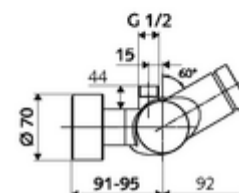

Numéro de l'article: 01 600 06 99

Robinet de douche apparent VITUS VD-SC-T / 0 Eau mixte, ThermoProtect thermostat

Déclenchement manuel avec fermeture automatique. Réglage aisé de la durée de fonctionnement. Raccordement de douche, en haut.

Matériel fourni

- Robinet de douche apparent à fermeture temporisée
  - ThermoProtect thermostat conforme à la norme EN 1111, blocage de température déverrouillable/blocable sur 38 °C, protection contre les brûlures en cas de panne de l'arrivée d'eau froide
  - Bouton à fermeture temporisée SC
  - Cartouche à fermeture temporisée SC II
  - 2 clapets anti-retour (EN 1717: EB)
- 2 raccords en S et rosaces (réglables en profondeur)

Caractéristiques techniques

- Durée de fonctionnement: 5 - 30 s réglable
- Température de service max.: 70 °C (80 °C pour la désinfection thermique)
- Raccordement: 2x DN 15 G 1/2 M
- Sortie: DN 15 G 1/2 M (haut)
- Matériau: Boîtier Laiton conforme au décret allemand sur l'eau potable
- Surface: chromé
- Certificats: PA-IX 28574/IB, DVGW, Belgaqua
- Classe sonore: I
- Classe de débit: B

Données de livraison

- Poids: 4,02 kg/Pièce
- Unité d'emballage: 1

Articles liés nécessaires

Raccord-S avec robinet d'arrêt (Jeu)	Réf. l'article: 23 775 00 99	
Régulateur de débit LEED	Réf. l'article: 29 239 00 99	ou
Limiteur de débit BREEAM	Réf. l'article: 29 240 00 99	ou
<u>En cas de raccordement encastré de la tête de douche</u>		
Coude de sortie DN 15	Réf. l'article: 25 667 06 99	ou
Coude de sortie DN 15	Réf. l'article: 25 668 06 99	ou
Tête de douche COMFORT Flex.	Réf. l'article: 01 821 06 99	ou
Tête de douche pauvre en aérosol	Réf. l'article: 01 814 06 99	ou
<u>En cas de raccordement apparent de la tête de douche</u>		
Kit tube apparent VITUS	Réf. l'article: 25 666 06 99	
Tête de douche COMFORT.	Réf. l'article: 01 846 06 99