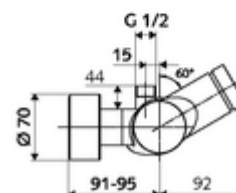

Numéro de l'article: 01 600 06 99

Robinet de douche apparent VITUS VD-SC-T / 0 Eau mixte, ThermoProtect thermostat

Déclenchement manuel avec fermeture automatique. Réglage aisé de la durée de fonctionnement. Raccordement de douche, en haut.

Matériel fourni

- Robinet de douche apparent à fermeture temporisée
  - ThermoProtect thermostat conforme à la norme EN 1111, blocage de température déverrouillable/blocable sur 38 °C, protection contre les brûlures en cas de panne de l'arrivée d'eau froide
  - Bouton à fermeture temporisée SC
  - Cartouche à fermeture temporisée SC II
  - 2 clapets anti-retour (EN 1717: EB)
- 2 raccords en S et rosaces (réglables en profondeur)

Caractéristiques techniques

- Durée de fonctionnement: 5 - 30 s réglable
- Température de service max.: 70 °C (80 °C pour la désinfection thermique)
- Raccordement: 2x DN 15 G 1/2 M
- Sortie: DN 15 G 1/2 M (haut)
- Matériau: Boîtier Laiton conforme au décret allemand sur l'eau potable
- Surface: chromé
- Certificats: PA-IX 28574/IB, DVGW, Belgaqua
- Classe sonore: I
- Classe de débit: B

Données de livraison

- Poids: 4,02 kg/Pièce
- Unité d'emballage: 1

Articles liés nécessaires

	Réf. l'article: 23 775 00 99	
Régulateur de débit LEED	Réf. l'article: 29 239 00 99	ou
Limiteur de débit BREEAM	Réf. l'article: 29 240 00 99	ou
<u>En cas de raccordement encastré de la tête de douche</u>		
	Réf. l'article: 25 667 06 99	ou
	Réf. l'article: 25 668 06 99	ou
Tête de douche COMFORT Flex.	Réf. l'article: 01 821 06 99	ou
	Réf. l'article: 01 814 06 99	ou
<u>En cas de raccordement apparent de la tête de douche</u>		
Kit tube apparent VITUS	Réf. l'article: 25 666 06 99	
Tête de douche COMFORT.	Réf. l'article: 01 846 06 99