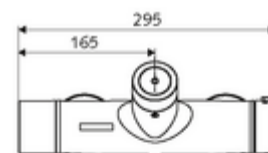

Numéro de l'article: 00 217 06 99

Robinet de douche apparent VITUS VD-C-T / o Eau mixte, ThermoProtect thermostat

Déclenchement via le système électronique tactile CVD avec fermeture automatique. Fonctionnement sur piles. Raccordement de douche, en bas. Extendeur de bus radio SWS BE-F VITUS intégré pour la mise en réseau avec le système de gestion d'eau SWS. Paramétrable via SCHELL Single Control SSC.

Matériel fourni

- Robinet de douche apparent à fermeture automatique électronique
  - ThermoProtect thermostat conforme à la norme EN 1111, blocage de température déverrouillable/blocable sur 38 °C, protection contre les brûlures en cas de panne de l'arrivée d'eau froide
  - Vanne magnétique 6 V pour l'exécution d'une désinfection thermique avec SWS (selon la fiche DVGW W 551)
  - SWS Extendeur de bus radio BE-F VITUS
  - Compartiment à piles 6 V (intégré)
  - Système électronique tactile CVD, programmable, protégé contre les projections et jets d'eau IP65
  - Vanne magnétique 6 V avec préfiltre
- 4 piles alcalines AA 1,5 V
- 2 clapets anti-retour (EN 1717: EB)
- 2 raccords en S et rosaces (réglables en profondeur)

Caractéristiques techniques

- Possibilités de réglages par SWS/SSC
  - Force de commande (légère / moyenne / élevée)
  - Programmation manuelle (Arrêt / Marche)
  - Durée de fonctionnement max. (1 - 950 s)
  - Rinçage anti-stagnation (arrêt / 1 - 1000 s, toutes les 1 - 250 h après le dernier rinçage / toutes les 1 - 250 h)
  - Période d'arrêt de l'activation (Arrêt / 1 - 255 s, timeout : 1 - 2000 min.)
- Possibilités de réglages par programmation manuelle
  - Durée de fonctionnement max. (4 - 120 s, programmable sur 10 niveaux)
  - Rinçage anti-stagnation (arrêt/ 20 s, toutes les 24 h)
- Pression dynamique: 1,0 - 5,0 bar
- Pression statique max.: 8 bar
- Température de service max.: 70 °C (80 °C pour la désinfection thermique)
- Raccordement: 2x DN 15 G 1/2 M
- Sortie: DN 15 G 1/2 M (bas)
- Matériau: Boîtier Laiton conforme au décret allemand sur l'eau potable
- Surface: chromé
- Certificats: PA-IX 28574/IB, Belgaqua
- Classe sonore: I
- Classe de débit: B

Données de livraison

- Poids: 4,33 kg/Pièce
- Unité d'emballage: 1