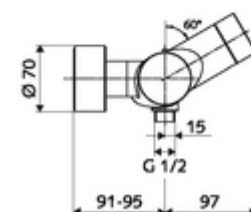

### Données de livraison

- Poids: 4,33 kg/Pièce
- Unité d'emballage: 1

**Articles liés recommandés**

SWS Serveur Réf. l'article: 00 500 00 99

**Articles liés nécessaires**

Raccord-S avec robinet d'arrêt (Jeu)	Réf. l'article: 23 775 00 99	
Garniture de douche 900	Réf. l'article: 29 207 06 99	ou
Garniture de douche 680	Réf. l'article: 29 208 06 99	ou
Régulateur de débit LEED	Réf. l'article: 29 239 00 99	ou
Limiteur de débit BREEAM	Réf. l'article: 29 240 00 99	ou