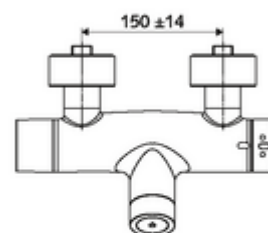

### Données de livraison

- Poids: 4,33 kg/Pièce
- Unité d'emballage: 1

**Articles liés recommandés**

SWS Serveur Réf. l'article: 00 500 00 99

**Articles liés nécessaires**

Raccord-S avec robinet d'arrêt (Jeu)	Réf. l'article: 23 775 00 99	
Garniture de douche 900	Réf. l'article: 29 207 06 99	ou
Garniture de douche 680	Réf. l'article: 29 208 06 99	ou
Régulateur de débit LEED	Réf. l'article: 29 239 00 99	ou
Limiteur de débit BREEAM	Réf. l'article: 29 240 00 99	ou