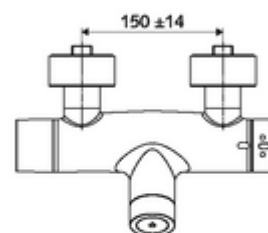

Numéro de l'article: 00 217 06 99

Robinet de douche apparent VITUS VD-C-T / o Eau mixte, ThermoProtect thermostat

Déclenchement via le système électronique tactile CVD avec fermeture automatique. Fonctionnement sur piles. Raccordement de douche, en bas. Extendeur de bus radio SWS BE-F VITUS intégré pour la mise en réseau avec le système de gestion d'eau SWS. Paramétrable via SCHELL Single Control SSC.

Matériel fourni

- Robinet de douche apparent à fermeture automatique électronique
  - ThermoProtect thermostat conforme à la norme EN 1111, blocage de température déverrouillable/blocable sur 38 °C, protection contre les brûlures en cas de panne de l'arrivée d'eau froide
  - Vanne magnétique 6 V pour l'exécution d'une désinfection thermique avec SWS (selon la fiche DVGW W 551)
  - SWS Extendeur de bus radio BE-F VITUS
  - Compartiment à piles 6 V (intégré)
  - Système électronique tactile CVD, programmable, protégé contre les projections et jets d'eau IP65
  - Vanne magnétique 6 V avec préfiltre
- 4 piles alcalines AA 1,5 V
- 2 clapets anti-retour (EN 1717: EB)
- 2 raccords en S et rosaces (réglables en profondeur)

Caractéristiques techniques

- Possibilités de réglages par SWS/SSC
  - Force de commande (légère / moyenne / élevée)
  - Programmation manuelle (Arrêt / Marche)
  - Durée de fonctionnement max. (1 - 950 s)
  - Rinçage anti-stagnation (arrêt / 1 - 1000 s, toutes les 1 - 250 h après le dernier rinçage / toutes les 1 - 250 h)
  - Période d'arrêt de l'activation (Arrêt / 1 - 255 s, timeout : 1 - 2000 min.)
- Possibilités de réglages par programmation manuelle
  - Durée de fonctionnement max. (4 - 120 s, programmable sur 10 niveaux)
  - Rinçage anti-stagnation (arrêt/ 20 s, toutes les 24 h)
- Pression dynamique: 1,0 - 5,0 bar
- Pression statique max.: 8 bar
- Température de service max.: 70 °C (80 °C pour la désinfection thermique)
- Raccordement: 2x DN 15 G 1/2 M
- Sortie: DN 15 G 1/2 M (bas)
- Matériau: Boîtier Laiton conforme au décret allemand sur l'eau potable
- Surface: chromé
- Certificats: PA-IX 28574/IB, Belgaqua
- Classe sonore: I
- Classe de débit: B

Données de livraison

- Poids: 4,33 kg/Pièce
- Unité d'emballage: 1