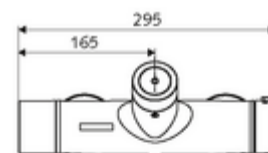

### Données de livraison

- Poids: 4,33 kg/Pièce
- Unité d'emballage: 1

**Articles liés recommandés**

SWS Serveur Réf. l'article: 00 500 00 99

**Articles liés nécessaires**

Raccord-S avec robinet d'arrêt (Jeu)	Réf. l'article: 23 775 00 99	
Garniture de douche 900	Réf. l'article: 29 207 06 99	ou
Garniture de douche 680	Réf. l'article: 29 208 06 99	ou
Régulateur de débit LEED	Réf. l'article: 29 239 00 99	ou
Limiteur de débit BREEAM	Réf. l'article: 29 240 00 99	ou