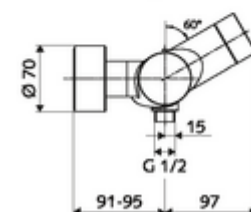

Numéro de l'article: 00 217 06 99

Robinet de douche apparent VITUS VD-C-T / o Eau mixte, ThermoProtect thermostat

Déclenchement via le système électronique tactile CVD avec fermeture automatique. Fonctionnement sur piles. Raccordement de douche, en bas. Extendeur de bus radio SWS BE-F VITUS intégré pour la mise en réseau avec le système de gestion d'eau SWS. Paramétrable via SCHELL Single Control SSC.

Matériel fourni

- Robinet de douche apparent à fermeture automatique électronique
  - ThermoProtect thermostat conforme à la norme EN 1111, blocage de température déverrouillable/blocable sur 38 °C, protection contre les brûlures en cas de panne de l'arrivée d'eau froide
  - Vanne magnétique 6 V pour l'exécution d'une désinfection thermique avec SWS (selon la fiche DVGW W 551)
  - SWS Extendeur de bus radio BE-F VITUS
  - Compartiment à piles 6 V (intégré)
  - Système électronique tactile CVD, programmable, protégé contre les projections et jets d'eau IP65
  - Vanne magnétique 6 V avec préfiltre
- 4 piles alcalines AA 1,5 V
- 2 clapets anti-retour (EN 1717: EB)
- 2 raccords en S et rosaces (réglables en profondeur)

Caractéristiques techniques

- Possibilités de réglages par SWS/SSC
  - Force de commande (légère / moyenne / élevée)
  - Programmation manuelle (Arrêt / Marche)
  - Durée de fonctionnement max. (1 - 950 s)
  - Rinçage anti-stagnation (arrêt / 1 - 1000 s, toutes les 1 - 250 h après le dernier rinçage / toutes les 1 - 250 h)
  - Période d'arrêt de l'activation (Arrêt / 1 - 255 s, timeout : 1 - 2000 min.)
- Possibilités de réglages par programmation manuelle
  - Durée de fonctionnement max. (4 - 120 s, programmable sur 10 niveaux)
  - Rinçage anti-stagnation (arrêt/ 20 s, toutes les 24 h)
- Pression dynamique: 1,0 - 5,0 bar
- Pression statique max.: 8 bar
- Température de service max.: 70 °C (80 °C pour la désinfection thermique)
- Raccordement: 2x DN 15 G 1/2 M
- Sortie: DN 15 G 1/2 M (bas)
- Matériau: Boîtier Laiton conforme au décret allemand sur l'eau potable
- Surface: chromé
- Certificats: PA-IX 28574/IB, Belgaqua
- Classe sonore: I
- Classe de débit: B

Données de livraison

- Poids: 4,33 kg/Pièce
- Unité d'emballage: 1