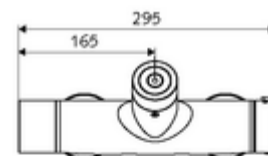

Numéro de l'article: 00 215 06 99

Robinet de douche apparent VITUS VD-C-T / o Eau mixte, ThermoProtect thermostat

Déclenchement via le système électronique tactile CVD avec fermeture automatique. Fonctionnement sur piles. Raccordement de douche, en haut. Extendeur de bus radio SWS BE-F VITUS intégré pour la mise en réseau avec le système de gestion d'eau SWS. Paramétrable via SCHELL Single Control SSC.

Matériel fourni

- Robinet de douche apparent à fermeture automatique électronique
  - ThermoProtect thermostat conforme à la norme EN 1111, blocage de température déverrouillable/blocable sur 38 °C, protection contre les brûlures en cas de panne de l'arrivée d'eau froide
  - Vanne magnétique 6 V pour l'exécution d'une désinfection thermique avec SWS (selon la fiche DVGW W 551)
  - SWS Extendeur de bus radio BE-F VITUS
  - 2 clapets anti-retour (EN 1717: EB)
  - Compartiment à piles 6 V (intégré)
  - Système électronique tactile CVD, programmable, protégé contre les projections et jets d'eau IP65
  - Vanne magnétique 6 V avec préfiltre
- 4 piles alcalines AA 1,5 V
- 2 raccords en S et rosaces (réglables en profondeur)

Caractéristiques techniques

- Possibilités de réglages par SWS/SSC
  - Force de commande (légère / moyenne / élevée)
  - Programmation manuelle (Arrêt / Marche)
  - Durée de fonctionnement max. (1 - 950 s)
  - Rinçage anti-stagnation (arrêt / 1 - 1000 s, toutes les 1 - 250 h après le dernier rinçage / toutes les 1 - 250 h)
  - Période d'arrêt de l'activation (Arrêt / 1 - 255 s, timeout : 1 - 2000 min.)
- Possibilités de réglages par programmation manuelle
  - Durée de fonctionnement max. (4 - 120 s, programmable sur 10 niveaux)
  - Rinçage anti-stagnation (arrêt/ 20 s, toutes les 24 h)
- Pression dynamique: 1,0 - 5,0 bar
- Pression statique max.: 8 bar
- Température de service max.: 70 °C (80 °C pour la désinfection thermique)
- Raccordement: 2x DN 15 G 1/2 M
- Sortie: DN 15 G 1/2 M (haut)
- Matériau: Boîtier Laiton conforme au décret allemand sur l'eau potable
- Surface: chromé
- Certificats: PA-IX 28574/IB, Belgaqua
- Classe sonore: I
- Classe de débit: B

Données de livraison

- Poids: 4,33 kg/Pièce
- Unité d'emballage: 1