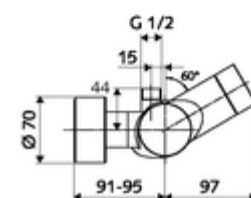

Numéro de l'article: 00 215 06 99

Robinet de douche apparent VITUS VD-C-T / o Eau mixte, ThermoProtect thermostat

Déclenchement via le système électronique tactile CVD avec fermeture automatique. Fonctionnement sur piles. Raccordement de douche, en haut. Extendeur de bus radio SWS BE-F VITUS intégré pour la mise en réseau avec le système de gestion d'eau SWS. Paramétrable via SCHELL Single Control SSC.

Matériel fourni

- Robinet de douche apparent à fermeture automatique électronique
  - ThermoProtect thermostat conforme à la norme EN 1111, blocage de température déverrouillable/blocable sur 38 °C, protection contre les brûlures en cas de panne de l'arrivée d'eau froide
  - Vanne magnétique 6 V pour l'exécution d'une désinfection thermique avec SWS (selon la fiche DVGW W 551)
  - SWS Extendeur de bus radio BE-F VITUS
  - 2 clapets anti-retour (EN 1717: EB)
  - Compartiment à piles 6 V (intégré)
  - Système électronique tactile CVD, programmable, protégé contre les projections et jets d'eau IP65
  - Vanne magnétique 6 V avec préfiltre
- 4 piles alcalines AA 1,5 V
- 2 raccords en S et rosaces (réglables en profondeur)

Caractéristiques techniques

- Possibilités de réglages par SWS/SSC
  - Force de commande (légère / moyenne / élevée)
  - Programmation manuelle (Arrêt / Marche)
  - Durée de fonctionnement max. (1 - 950 s)
  - Rinçage anti-stagnation (arrêt / 1 - 1000 s, toutes les 1 - 250 h après le dernier rinçage / toutes les 1 - 250 h)
  - Période d'arrêt de l'activation (Arrêt / 1 - 255 s, timeout : 1 - 2000 min.)
- Possibilités de réglages par programmation manuelle
  - Durée de fonctionnement max. (4 - 120 s, programmable sur 10 niveaux)
  - Rinçage anti-stagnation (arrêt/ 20 s, toutes les 24 h)
- Pression dynamique: 1,0 - 5,0 bar
- Pression statique max.: 8 bar
- Température de service max.: 70 °C (80 °C pour la désinfection thermique)
- Raccordement: 2x DN 15 G 1/2 M
- Sortie: DN 15 G 1/2 M (haut)
- Matériau: Boîtier Laiton conforme au décret allemand sur l'eau potable
- Surface: chromé
- Certificats: PA-IX 28574/IB, Belgaqua
- Classe sonore: I
- Classe de débit: B

Données de livraison

- Poids: 4,33 kg/Pièce
- Unité d'emballage: 1