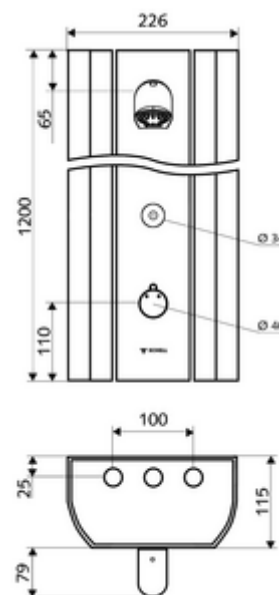

Données techniques

- Possibilités de réglages par SWS/SSC
  - Force de commande (légère / moyenne / élevée)
  - Programmation manuelle (Arrêt / Marche)
  - Durée de fonctionnement max. (1 - 950 s)
  - Rinçage anti-stagnation (arrêt / 1 - 1000 s, toutes les 1 - 250 h après le dernier rinçage / toutes les 1 - 250 h)
  - Période d'inactivité (Arrêt / 1 - 255 s, timeout 1 - 2000 min.)
- Possibilités de réglages par programmation manuelle
  - Durée de fonctionnement max. (10 - 360 s, programmable sur 10 niveaux, réglage d'usine 20 s)
  - Rinçage anti-stagnation (arrêt/ 20 s, toutes les 24 h)
- Débit de rinçage: max. 9 l/min indépendant de la pression
- Pression dynamique: 1,0 - 5,0 bar
- Pression statique max.: 8 bar
- Température de service max.: 70 °C à court terme
- Matériau: Activation Laiton; Tête de douche Laiton conforme au décret allemand sur l'eau potable; Boîtier Aluminium; Circuit d'eau Laiton résistant au dézingage conformément au décret allemand sur l'eau potable
- Surface: Utilisation chromé; Tête de douche chromé; Boîtier Aluminium brossé anodisé
- Dimensions: L 226 mm x H 1200 mm x P 115 mm
- Raccordement: 2x DN 15 G 1/2 M
- Certificats: Belgaqua