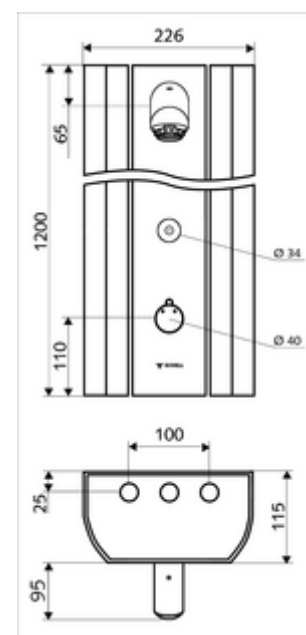

Caractéristiques techniques

- Possibilités de réglages par SWS/SSC
  - Force de commande (légère / moyenne / élevée)
  - Programmation manuelle (Arrêt / Marche)
  - Durée de fonctionnement max. (1 - 950 s)
  - Rinçage anti-stagnation (arrêt / 1 - 1000 s, toutes les 1 - 250 h après le dernier rinçage / toutes les 1 - 250 h)
  - Période d'arrêt de l'activation (Arrêt / 1 - 255 s, timeout : 1 - 2000 min.)
- Possibilités de réglages par programmation manuelle
  - Durée de fonctionnement max. (10 - 360 s, programmable sur 10 niveaux, réglage d'usine 20 s)
  - Rinçage anti-stagnation (arrêt/ 20 s, toutes les 24 h)
- S_Durchfluss: max. 9 l/min indépendant de la pression
- Pression dynamique: 1,0 - 5,0 bar
- Pression statique max.: 8 bar
- Température de service max.: 70 °C à court terme
- Raccordement: 2x DN 15 G 1/2 M
- Matériau: Utilisation Laiton, Tête de douche Laiton conforme au décret allemand sur l'eau potable, Boîtier Aluminium, Circuit d'eau Laiton résistant au dézingage conformément au décret allemand sur l'eau potable
- Surface: Utilisation chromé, Tête de douche chromé, Boîtier Aluminium brossé anodisé
- Dimensions: L 226 mm x H 1200 mm x P 115 mm
- Certificats: Belgaqua