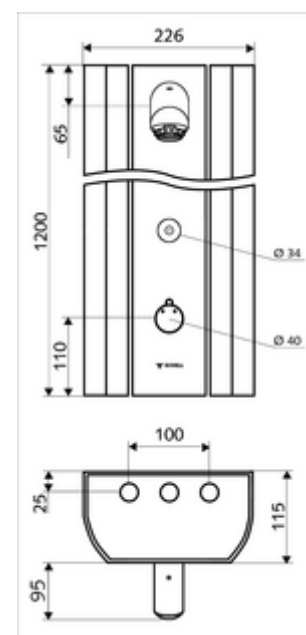

### Caractéristiques techniques

- Possibilités de réglages par SWS/SSC
  - Force de commande (légère / moyenne / élevée)
  - Programmation manuelle (Arrêt / Marche)
  - Durée de fonctionnement max. (1 - 950 s)
  - Rinçage anti-stagnation (arrêt / 1 - 1000 s, toutes les 1 - 250 h après le dernier rinçage / toutes les 1 - 250 h)
  - Période d'arrêt de l'activation (Arrêt / 1 - 255 s, timeout : 1 - 2000 min.)
- Possibilités de réglages par programmation manuelle
  - Durée de fonctionnement max. (10 - 360 s, programmable sur 10 niveaux, réglage d'usine 20 s)
  - Rinçage anti-stagnation (arrêt/ 20 s, toutes les 24 h)
- S\_Durchfluss: max. 9 l/min indépendant de la pression
- Pression dynamique: 1,0 - 5,0 bar
- Pression statique max.: 8 bar
- Température de service max.: 70 °C à court terme
- Raccordement: 2x DN 15 G 1/2 M
- Matériau: Utilisation Laiton, Tête de douche Laiton conforme au décret allemand sur l'eau potable, Boîtier Aluminium, Circuit d'eau Laiton résistant au dézingage conformément au décret allemand sur l'eau potable
- Surface: Utilisation chromé, Tête de douche chromé, Boîtier Aluminium brossé anodisé
- Dimensions: L 226 mm x H 1200 mm x P 115 mm
- Certificats: Belgaqua