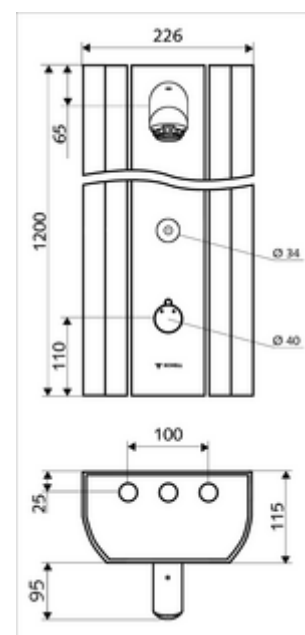

### Caractéristiques techniques

- Possibilités de réglages par SWS/SSC
  - Force de commande (légère / moyenne / élevée)
  - Programmation manuelle (Arrêt / Marche)
  - Durée de fonctionnement max. (1 - 950 s)
  - Rinçage anti-stagnation (arrêt / 1 - 1000 s, toutes les 1 - 250 h après le dernier rinçage / toutes les 1 - 250 h)
  - Période d'arrêt de l'activation (Arrêt / 1 - 255 s, timeout : 1 - 2000 min.)
- Possibilités de réglages par programmation manuelle
  - Durée de fonctionnement max. (10 - 360 s, programmable sur 10 niveaux, réglage d'usine 20 s)
  - Rinçage anti-stagnation (arrêt/ 20 s, toutes les 24 h)
- - Raccordement: DN 15 G 1/2 M: max. 9 l/min indépendant de la pression
- Pression dynamique: 1,0 - 5,0 bar
- Pression statique max.: 8 bar
- Température de service max.: 70 °C à court terme
- Raccordement: 2x DN 15 G 1/2 M
- Matériau: Utilisation Laiton; Tête de douche Laiton conforme au décret allemand sur l'eau potable; Boîtier Aluminium; Circuit d'eau Laiton résistant au dézingage conformément au décret allemand sur l'eau potable
- Surface: Utilisation chromé; Tête de douche chromé; Boîtier Aluminium brossé anodisé
- Dimensions: L 226 mm x H 1200 mm x P 115 mm
- Certificats: Belgaqua