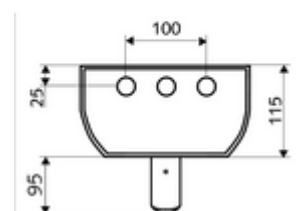

Caractéristiques techniques

- Durée de fonctionnement: 5 - 30 s réglable (20 s Réglage d'usine)
- S_Durchfluss: max. 9 l/min indépendant de la pression
- Pression dynamique: 1,0 - 5,0 bar
- Température de service max.: 70 °C à court terme
- Raccordement: 2x DN 15 G 1/2 M
- Matériau: Utilisation Laiton, Tête de douche Laiton conforme au décret allemand sur l'eau potable, Boîtier Aluminium, Circuit d'eau Laiton résistant au dézingage conformément au décret allemand sur l'eau potable
- Surface: Utilisation chromé, Tête de douche chromé, Boîtier Aluminium brossé anodisé
- Dimensions: L 226 mm x H 1200 mm x P 115 mm
- Certificats: Belgaqua

Données de livraison

- Poids: 15,50 kg/Pièce
- Unité d'emballage: 1

Articles liés nécessaires

- | | |
|-----------------------------------------------------------|------------------------------|
| Porte-savon panneau de douche LINUS | Réf. l'article: 00 809 08 99 |
| Poignée de thermostat EasyGrip | Réf. l'article: 29 192 06 99 |
| Robinet de prélèvement d'échantillons pour tête de douche | Réf. l'article: 01 817 00 99 |

Cache de raccordement pour panneau de douche
LINUS 451 - 950 mm

Réf. l'article: 00 840 08 99 ou