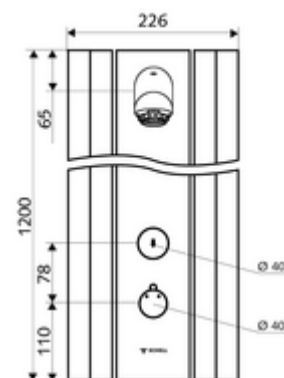

Numéro de l'article: 00 824 08 99

Panneau de douche LINUS DP-SC-T Eau mixte, ThermoProtect thermostat

Convient pour les raccordements par l'arrière ou les raccordements apparents par le haut.

Matériel fourni

Caractéristiques techniques

- Durée de fonctionnement: 5 - 30 s réglable (20 s Réglage d'usine)
- S_Durchfluss: max. 9 l/min indépendant de la pression
- Pression dynamique: 1,0 - 5,0 bar
- Température de service max.: 70 °C à court terme
- Raccordement: 2x DN 15 G 1/2 M
- Matériau: Utilisation Laiton, Tête de douche Laiton conforme au décret allemand sur l'eau potable, Boîtier Aluminium, Circuit d'eau Laiton résistant au dézingage conformément au décret allemand sur l'eau potable
- Surface: Utilisation chromé, Tête de douche chromé, Boîtier Aluminium brossé anodisé
- Dimensions: L 226 mm x H 1200 mm x P 115 mm
- Certificats: Belgaqua

Données de livraison

- Poids: 15,50 kg/Pièce
- Unité d'emballage: 1

Articles liés nécessaires

- | | |
|---|------------------------------|
| Porte-savon panneau de douche LINUS | Réf. l'article: 00 809 08 99 |
| Poignée de thermostat EasyGrip | Réf. l'article: 29 192 06 99 |
| Robinet de prélèvement d'échantillons pour tête de douche | Réf. l'article: 01 817 00 99 |

Cache de raccordement pour panneau de douche
LINUS 451 - 950 mm

Réf. l'article: 00 840 08 99 ou