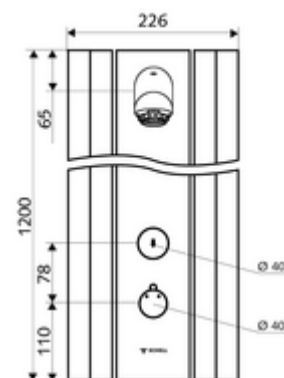

Numéro de l'article: 00 824 08 99

Panneau de douche LINUS DP-SC-T Eau mixte, ThermoProtect thermostat

Convient pour les raccordements par l'arrière ou les raccordements apparents par le haut.

Matériel fourni

Caractéristiques techniques

- Durée de fonctionnement: 5 - 30 s réglable (20 s Réglage d'usine)
- S_Durchfluss: max. 9 l/min indépendant de la pression
- Pression dynamique: 1,0 - 5,0 bar
- Température de service max.: 70 °C à court terme
- Raccordement: 2x DN 15 G 1/2 M
- Matériau: Utilisation Laiton, Tête de douche Laiton conforme au décret allemand sur l'eau potable, Boîtier Aluminium, Circuit d'eau Laiton résistant au dézingage conformément au décret allemand sur l'eau potable
- Surface: Utilisation chromé, Tête de douche chromé, Boîtier Aluminium brossé anodisé
- Dimensions: L 226 mm x H 1200 mm x P 115 mm
- Certificats: Belgaqua

Données de livraison

- Poids: 15,50 kg/Pièce
- Unité d'emballage: 1

Articles liés nécessaires

- | | |
|-----------------------------------------------------------|------------------------------|
| Porte-savon panneau de douche LINUS | Réf. l'article: 00 809 08 99 |
| Poignée de thermostat EasyGrip | Réf. l'article: 29 192 06 99 |
| Robinet de prélèvement d'échantillons pour tête de douche | Réf. l'article: 01 817 00 99 |

Cache de raccordement pour panneau de douche
LINUS 451 - 950 mm

Réf. l'article: 00 840 08 99 ou