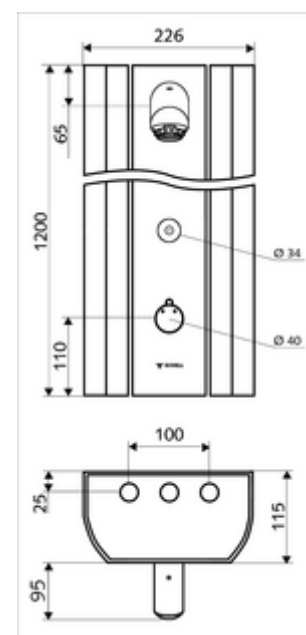

Numéro de l'article: 00 823 08 99

Panneau de douche LINUS DP-C-T Eau mixte, ThermoProtect thermostat

En profilé alu extrudé résistant avec surface anodisée de qualité. Déclenchement via le système électronique tactile CVD avec fermeture automatique. Fonctionnement sur piles ou secteur en option. Paramétrable via SCHELL Single Control SSC. Simple de montage et d'entretien grâce à la face avant pivotante. Convient pour les raccordements par l'arrière ou les raccordements apparents par le haut. Vanne magnétique intégrée pour la désinfection thermique.

Caractéristiques techniques

- Possibilités de réglages par SSC
 - Force de commande (légère / moyenne / élevée)
 - Programmation manuelle (Arrêt / Marche)
 - Durée de fonctionnement max. (1 - 950 s)
 - Rinçage anti-stagnation (arrêt / 1 - 1000 s, toutes les 1 - 250 h après le dernier rinçage / toutes les 1 - 250 h)
 - Période d'arrêt de l'activation (Arrêt / 1 - 255 s, timeout : 1 - 2000 min.)
- Possibilités de réglages par programmation manuelle
 - Durée de fonctionnement max. (10 - 360 s, programmable sur 10 niveaux, réglage d'usine 20 s)
 - Rinçage anti-stagnation (arrêt/ 20 s, toutes les 24 h)
- S_Durchfluss: max. 9 l/min indépendant de la pression
- Pression dynamique: 1,0 - 5,0 bar
- Pression statique max.: 8 bar
- Température de service max.: 70 °C à court terme
- Raccordement: 2x DN 15 G 1/2 M
- Matériau: Utilisation Laiton, Tête de douche Laiton conforme au décret allemand sur l'eau potable, Boîtier Aluminium, Circuit d'eau Laiton résistant au dézingage conformément au décret allemand sur l'eau potable
- Surface: Utilisation chromé, Tête de douche chromé, Boîtier Aluminium brossé anodisé
- Dimensions: L 226 mm x H 1200 mm x P 115 mm
- Certificats: Belgaqua