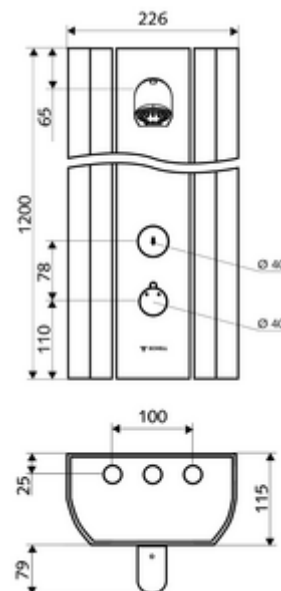

Caractéristiques techniques

- Durée de fonctionnement: 5 - 30 s réglable (20 s Réglage d'usine)
- S_Durchfluss: max. 9 l/min indépendant de la pression
- Pression dynamique: 1,0 - 5,0 bar
- Température de service max.: 70 °C à court terme
- Raccordement: 2x DN 15 G 1/2 M
- Matériau: Utilisation Laiton, Tête de douche Laiton conforme au décret allemand sur l'eau potable, Boîtier Aluminium, Circuit d'eau Laiton résistant au dézingage conformément au décret allemand sur l'eau potable
- Surface: Utilisation chromé, Tête de douche chromé, Boîtier Aluminium brossé anodisé
- Dimensions: L 226 mm x H 1200 mm x P 115 mm
- Certificats: Belgaqua

Poignée de thermostat EasyGrip

Réf. l'article: 29 192 06 99

Robinet pour le prélèvement d'échantillons
COMFORT Flex

Réf. l'article: 01 823 00 99

En cas de raccordement apparent par le haut

Kit-Tubes de raccordement pour panneau de douche
500 mm

Cache de raccordement pour panneau de douche
LINUS 451 - 950 mm

Réf. l'article: 00 840 08 99 ou