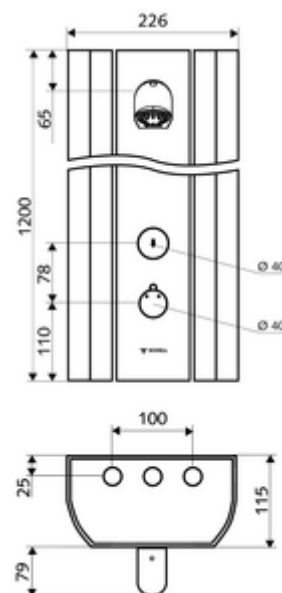

### Caractéristiques techniques

- Durée de fonctionnement: 5 - 30 s réglable (20 s Réglage d'usine)
- S\_Durchfluss: max. 9 l/min indépendant de la pression
- Pression dynamique: 1,0 - 5,0 bar
- Température de service max.: 70 °C à court terme
- Raccordement: 2x DN 15 G 1/2 M
- Matériau: Utilisation Laiton, Tête de douche Laiton conforme au décret allemand sur l'eau potable, Boîtier Aluminium, Circuit d'eau Laiton résistant au dézingage conformément au décret allemand sur l'eau potable
- Surface: Utilisation chromé, Tête de douche chromé, Boîtier Aluminium brossé anodisé
- Dimensions: L 226 mm x H 1200 mm x P 115 mm
- Certificats: Belgaqua

### Articles liés nécessaires

Porte-savon panneau de douche LINUS	Réf. l'article: 00 809 08 99
Poignée de thermostat EasyGrip	Réf. l'article: 29 192 06 99
Robinet pour le prélèvement d'échantillons COMFORT Flex	Réf. l'article: 01 823 00 99

#### En cas de raccordement apparent par le haut

Kit-Tubes de raccordement pour panneau de douche Réf. l'article: 08 481 06 99 ou 500 mm

Kit-Tubes de raccordement pour panneau de douche Réf. l'article: 08 482 06 99 ou 1000 mm

Cache de raccordement pour panneau de douche Réf. l'article: 00 839 08 99 ou LINUS 150 - 450 mm

Cache de raccordement pour panneau de douche  
LINUS 451 - 950 mm

Réf. l'article: 00 840 08 99 ou