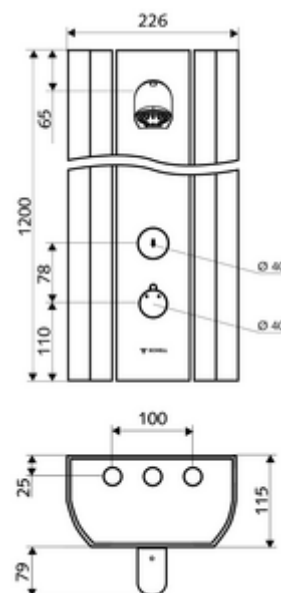

Caractéristiques techniques

- Durée de fonctionnement: 5 - 30 s réglable (20 s Réglage d'usine)
- S_Durchfluss: max. 9 l/min indépendant de la pression
- Pression dynamique: 1,0 - 5,0 bar
- Température de service max.: 70 °C à court terme
- Raccordement: 2x DN 15 G 1/2 M
- Matériau: Utilisation Laiton, Tête de douche Laiton conforme au décret allemand sur l'eau potable, Boîtier Aluminium, Circuit d'eau Laiton résistant au dézingage conformément au décret allemand sur l'eau potable
- Surface: Utilisation chromé, Tête de douche chromé, Boîtier Aluminium brossé anodisé
- Dimensions: L 226 mm x H 1200 mm x P 115 mm
- Certificats: Belgaqua

Données de livraison

- Poids: 13,74 kg/Pièce
- Unité d'emballage: 1

Articles liés nécessaires

Porte-savon panneau de douche LINUS	Réf. l'article: 00 809 08 99
Poignée de thermostat EasyGrip	Réf. l'article: 29 192 06 99
Robinet pour le prélèvement d'échantillons COMFORT Flex	Réf. l'article: 01 823 00 99

En cas de raccordement apparent par le haut

Kit-Tubes de raccordement pour panneau de douche Réf. l'article: 08 481 06 99 ou 500 mm

Kit-Tubes de raccordement pour panneau de douche Réf. l'article: 08 482 06 99 ou 1000 mm

Cache de raccordement pour panneau de douche Réf. l'article: 00 839 08 99 ou LINUS 150 - 450 mm

Cache de raccordement pour panneau de douche Réf. l'article: 00 840 08 99 ou
LINUS 451 - 950 mm