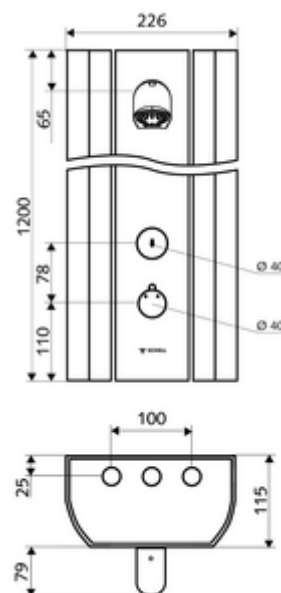

### Caractéristiques techniques

- Durée de fonctionnement: 5 - 30 s réglable (20 s Réglage d'usine)
- Débit de rinçage: max. 9 l/min indépendant de la pression
- Pression dynamique: 1,0 - 5,0 bar
- Température de service max.: 70 °C à court terme
- Raccordement: 2x DN 15 G 1/2 M
- Matériau: Utilisation Laiton, Tête de douche Laiton conforme au décret allemand sur l'eau potable, Boîtier Aluminium, Circuit d'eau Laiton résistant au dézingage conformément au décret allemand sur l'eau potable
- Surface: Utilisation chromé, Tête de douche chromé, Boîtier Aluminium brossé anodisé
- Dimensions: L 226 mm x H 1200 mm x P 115 mm
- Certificats: Belgaqua

### Articles liés nécessaires

Porte-savon panneau de douche LINUS

Réf. l'article: 00 809 08 99

Réf. l'article: 29 192 06 99

Robinet pour le prélèvement d'échantillons  
COMFORT Flex

Réf. l'article: 01 823 00 99

En cas de raccordement apparent par le haut

Kit-Tubes de raccordement pour panneau de douche 500 mm Réf. l'article: 08 481 06 99 ou 500 mm

Kit-Tubes de raccordement pour panneau de douche 1000 mm Réf. l'article: 08 482 06 99 ou 1000 mm

Cache de raccordement pour panneau de douche LINUS 150 - 450 mm Réf. l'article: 00 839 08 99 ou LINUS 150 - 450 mm

Cache de raccordement pour panneau de douche  
LINUS 451 - 950 mm

Réf. l'article: 00 840 08 99 ou