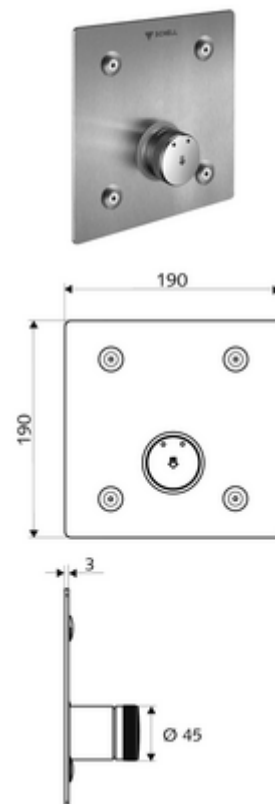

Numéro de l'article: 01 902 28 99

Robinet de douche à encastrer LINUS Basic D-SC-M

Eau mixte

Pour Masterbox à encastrer WBD-SC-M. Déclenchement manuel avec fermeture automatique.

Matériel fourni

- Plaque frontale
  - Bouton à fermeture temporisée SC-M avec douille de recouvrement
- Matériel de fixation

Caractéristiques techniques

- Matériau: Utilisation Laiton, Plaque frontale Acier inoxydable
- Surface: Utilisation chromé, Plaque frontale Acier inoxydable brossé
- Dimensions de la plaque frontale: L 190 mm x H 190 mm x P 3 mm

Données de livraison

- Poids: 1,40 kg/Pièce
- Unité d'emballage: 1

Articles liés recommandés

Masterbox à encastrer WBD-SC-M   Réf. l'article: 01 867 00 99

Articles liés nécessaires

Tête de douche COMFORT Flex.   Réf. l'article: 01 821 06 99   ou

Tête de douche pauvre en aérosol   Réf. l'article: 01 814 06 99   ou

Coude de raccordement mural PURIS   Réf. l'article: 06 469 06 99   ou

Coude de raccordement mural   Réf. l'article: 06 463 06 99   ou

En cas de montage trop profond du Masterbox

Cartouche de rallonge D-SC-M   Réf. l'article: 29 648 06 99   ou

Cartouche de rallonge D-SC-M   Réf. l'article: 29 649 06 99   ou