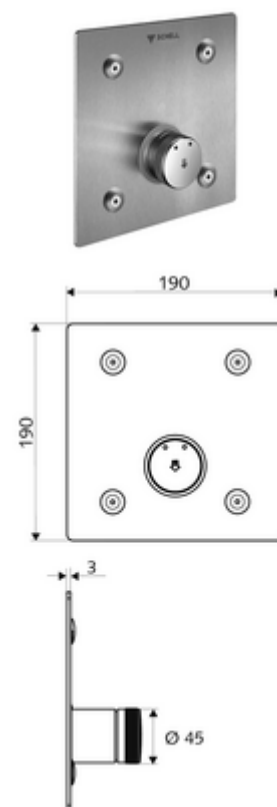

Numéro de l'article: 01 902 28 99

Robinet de douche à encastrer LINUS Basic D-SC-M

Eau mixte

Pour Masterbox à encastrer WBD-SC-M. Déclenchement manuel avec fermeture automatique.

Matériel fourni

- Plaque frontale
 - Bouton à fermeture temporisée SC-M avec douille de recouvrement
- Matériel de fixation

Caractéristiques techniques

- Matériau: Utilisation Laiton, Plaque frontale Acier inoxydable
- Surface: Utilisation chromé, Plaque frontale Acier inoxydable brossé
- Dimensions de la plaque frontale: L 190 mm x H 190 mm x P 3 mm

Données de livraison

- Poids: 1,40 kg/Pièce
- Unité d'emballage: 1

Articles liés recommandés

Masterbox à encastrer WBD-SC-M Réf. l'article: 01 867 00 99

Articles liés nécessaires

Tête de douche COMFORT Flex. Réf. l'article: 01 821 06 99 ou