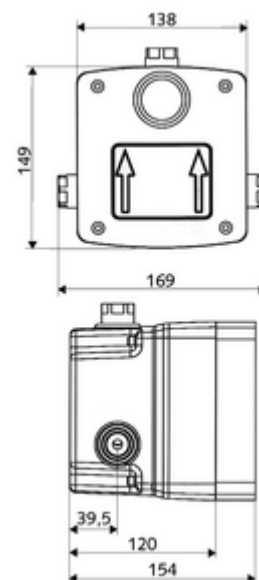

Matériel fourni

- Masterbox
 - Cartouche à fermeture temporisée SC II avec limiteur d'eau chaude
 - Robinet de douche à encastrer avec 2 robinets de service
 - 2 clapets anti-retour (EN 1717: EB)
 - 2 préfiltres
 - Boîtier d'encastrement
- Tubulure de rinçage
- Couvercle

Caractéristiques techniques

- Durée de fonctionnement: 5 - 30 s réglable
- Débit à 3 bar: 10 l/min
- Pression dynamique: 1,0 - 5,0 bar
- Pression statique max.: 8 bar
- Température de service max.: 70 °C (80 °C pour la désinfection thermique)
- Profondeur d'installation: 80 - 104 mm
- Raccordement: 2x G 1/2 F
- Sortie: G 1/2 F
- Matériau: Boîtier Matière synthétique, Circuit d'eau Laiton résistant au dézingage conformément au décret allemand sur l'eau potable
- Dimensions: L 138 mm x H 149 mm x P 120 mm
- Certificats: P-IX 19960/IB, DIN-DVGW, Belgaqua
- Classe sonore: I
- Classe de débit: B

Données de livraison

- Poids: 1,91 kg/Pièce
- Unité d'emballage: 1

Articles liés recommandés

Robinet de douche à encastrer LINUS D-SC-M	Réf. l'article: 01 832 06 99 ou
Robinet de douche à encastrer LINUS D-SC-M	Réf. l'article: 01 832 28 99 ou
Robinet de douche à encastrer LINUS Basic D-SC-M	Réf. l'article: 01 902 28 99 ou
<u>Pour l'étanchéité sur site conformément à la norme DIN 18534</u>	
Manchette de dilatation	Réf. l'article: 00 919 00 99