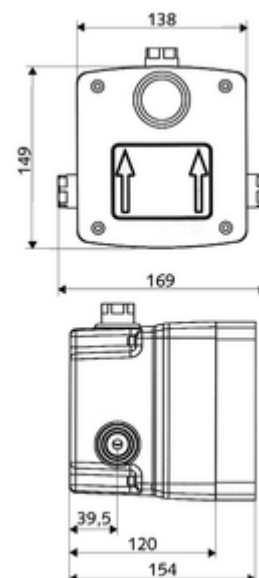

Matériel fourni

- Masterbox
 - Cartouche à fermeture temporisée SC II avec limiteur d'eau chaude
 - Robinet de douche à encastrer avec 2 robinets de service
 - 2 clapets anti-retour (EN 1717: EB)
 - 2 préfiltres
 - Boîtier d'encastrement
- Tubulure de rinçage
- Couvercle

Caractéristiques techniques

- Durée de fonctionnement: 5 - 30 s réglable
- Débit à 3 bar: 10 l/min
- Pression dynamique: 1,0 - 5,0 bar
- Pression statique max.: 8 bar
- Température de service max.: 70 °C (80 °C pour la désinfection thermique)
- Profondeur d'installation: 80 - 104 mm
- Raccordement: 2x G 1/2 F
- Sortie: G 1/2 F
- Matériau: Boîtier Matière synthétique, Circuit d'eau Laiton résistant au dézingage conformément au décret allemand sur l'eau potable
- Dimensions: L 138 mm x H 149 mm x P 120 mm
- Certificats: P-IX 19960/IB, DIN-DVGW, Belgaqua
- Classe sonore: I
- Classe de débit: B

Données de livraison

- Poids: 1,91 kg/Pièce
- Unité d'emballage: 1

Articles liés recommandés

Robinet de douche à encastrer LINUS D-SC-M	Réf. l'article: 01 832 06 99 ou
Robinet de douche à encastrer LINUS D-SC-M	Réf. l'article: 01 832 28 99 ou
Robinet de douche à encastrer LINUS Basic D-SC-M	Réf. l'article: 01 902 28 99 ou
<u>Pour l'étanchéité sur site conformément à la norme DIN 18534</u>	
Manchette de dilatation	Réf. l'article: 00 919 00 99