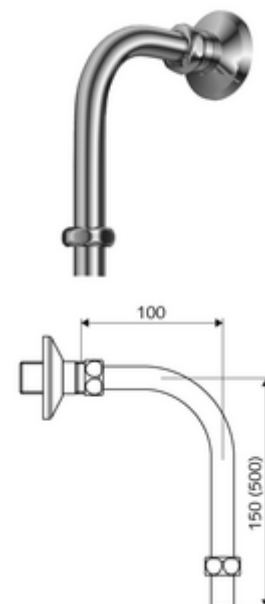

Numéro de l'article: 25 667 06 99

Pour robinets de douche apparents VITUS avec raccordement de douche au-dessus.

Matériel fourni

- Manchon double avec rosace
- 2 raccords à sertir

Caractéristiques techniques

- Raccordement: G 1/2 F
- Sortie: G 1/2 M

Données de livraison

- Poids: 0,26 kg/Pièce
- Unité d'emballage: 1

Articles liés nécessaires

Tête de douche COMFORT Flex.	Réf. l'article: 01 821 06 99	ou
	Réf. l'article: 01 814 06 99	ou

En liaison avec

	Réf. l'article: 01 604 06 99 ou
	Réf. l'article: 01 609 06 99 ou
	Réf. l'article: 00 214 06 99 ou
	Réf. l'article: 00 215 06 99 ou
Robinet de douche apparent VITUS VD-SC-T / o	Réf. l'article: 01 600 06 99 ou
Robinet de douche apparent VITUS VD-SC-T / o	Réf. l'article: 01 605 06 99 ou
Robinet de douche apparent VITUS VITUS VD-SC-M / o	Réf. l'article: 01 601 06 99 ou
Robinet de douche apparent VITUS VITUS VD-SC-M / o	Réf. l'article: 01 606 06 99 ou
Robinet de douche apparent VITUS VD-Auf/Zu-T / o	Réf. l'article: 01 602 06 99 ou
Robinet de douche apparent VITUS VD-Auf/Zu-T / o	Réf. l'article: 01 607 06 99 ou
Robinet de douche apparent VITUS VD-EH-M / o	Réf. l'article: 01 603 06 99 ou
Robinet de douche apparent VITUS VD-EH-M / o	Réf. l'article: 01 608 06 99 ou