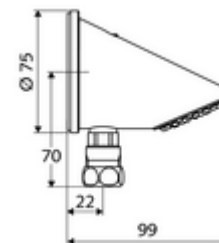

Numéro de l'article: 01 846 06 99

Tête de douche COMFORT.

Tête de douche anti-vandalisme avec jet doux et diffuseurs anti-calcaire. Tête de douche apparente, raccordement par le bas.

Matériel fourni

- Tête de douche
- Raccord à compression
- Matériel de fixation pour montage mural

Caractéristiques techniques

- S_Durchfluss: max. 9 l/min indépendant de la pression
- Surface: chromé
- Angle: 23 °
- Raccordement: Ø 15 (DN 15 G 1/2 M)

Données de livraison

- Poids: 1,04 kg/Pièce
- Unité d'emballage: 1

Articles liés nécessaires

Kit tube apparent VITUS

Réf. l'article: 25 666 06 99