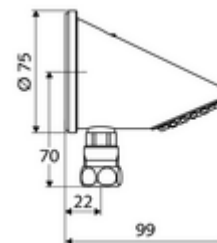

Numéro de l'article: 01 846 06 99

Tête de douche COMFORT.

Tête de douche anti-vandalisme avec jet doux et diffuseurs anti-calcaire. Tête de douche apparente, raccordement par le bas.

Matériel fourni

- Tête de douche
- Raccord à compression
- Matériel de fixation pour montage mural

Caractéristiques techniques

- S_Durchfluss: max. 9 l/min indépendant de la pression
- Surface: chromé
- Angle: 23 °
- Raccordement: Ø 15 (DN 15 G 1/2 M)

Données de livraison

- Poids: 1,04 kg/Pièce
- Unité d'emballage: 1

Articles liés nécessaires

Kit tube apparent VITUS

Réf. l'article: 25 666 06 99