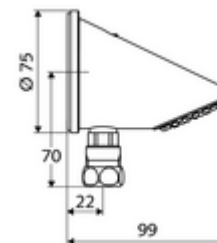

Numéro de l'article: 01 846 06 99

Tête de douche COMFORT.

Tête de douche anti-vandalisme avec jet doux et diffuseurs anti-calcaire. Tête de douche apparente, raccordement par le bas.

Matériel fourni

- Tête de douche
- Raccord à compression
- Matériel de fixation pour montage mural

Caractéristiques techniques

- Débit de rinçage: max. 9 l/min indépendant de la pression
- Surface: chromé
- Angle: 23 °
- Raccordement: Ø 15 (DN 15 G 1/2 M)

Données de livraison

- Poids: 1,04 kg/Pièce
- Unité d'emballage: 1