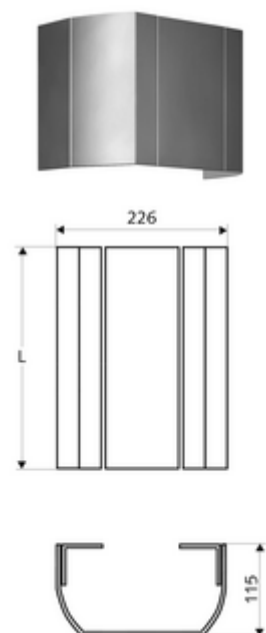

Numéro de l'article: 00 810 08 99

En profilé alu extrudé résistant avec surface anodisée de qualité, brossée (fabrication à partir de 07/2020) ou sablée (jusqu'à 06/2020).

Matériel fourni

- Coiffe de raccordement
- Matériel de fixation

Caractéristiques techniques

- Longueur supplémentaire: 150 - 450 mm
- Matériau: Aluminium
- Surface: sablé anodisé (fabrication jusqu'à 06/2020)

En liaison avec

Tous les panneaux de douche LINUS (modèle en aluminium)

Instructions de montage

- Longueur conforme aux mesures sur site. Formulaire de commande : cf. www.schell.eu.