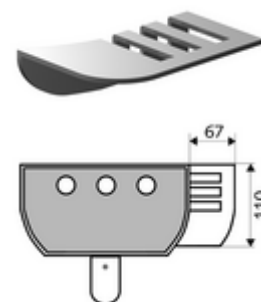

Numéro de l'article: 00 809 08 99

Porte-savon panneau de douche LINUS

Porte-savon à monter ultérieurement sur tous les panneaux de douche SCHELL LINUS (aluminium).

Matériel fourni

- Matériel de fixation
- Porte-savon

Caractéristiques techniques

- Matériau: Aluminium
- Surface: Aluminium anodisé

Données de livraison

- Poids: 0,18 kg/Pièce
 - Unité d'emballage: 1
-