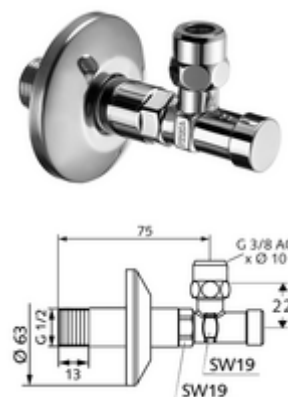

Numéro de l'article: 05 406 06 99

Robinet d'équerre avec fonction de régulation et utilisation sécurisée

Pour la protection contre les utilisations non autorisées. Conformément à la norme DIN 3227.

Fournitures

- Robinet d'équerre (type long)

Données techniques

- Matériau: Laiton conforme au décret allemand sur l'eau potable
- Surface: chromé
- Raccordement: DN 15 G 1/2 M
- Sortie: Ø 10 mm (DN 10 G 3/8 M)
- Certificats: P-IX 212/IA, DIN-DVGW, SVGW
- Classe sonore: I
- Classe de débit: A

Données de livraison

- Poids: 0,20 kg/Pièce
- Unité d'emballage: 1

Indice

- Fin de série, disponible jusqu'à épuisement du stock