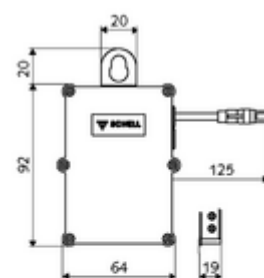

### Articles liés recommandés

SWS Serveur	Réf. l'article: 00 500 00 99
SWS Bloc d'alimentation bus	Réf. l'article: 00 505 00 99
SWS Extendeur de bus radio BE-F	Réf. l'article: 00 502 00 99 ou
Extendeur de bus radio SWS VITUS BE-FV	Réf. l'article: 00 507 00 99 ou
Bloc d'alimentation à fiche 9 VDC, 100 - 240 VAC, 50 - 60 Hz	Réf. l'article: 00 912 00 99 ou
Bloc d'alimentation à encastrer 9 VDC, 100 - 240 VAC, 50 - 60 Hz	Réf. l'article: 01 315 00 99 ou