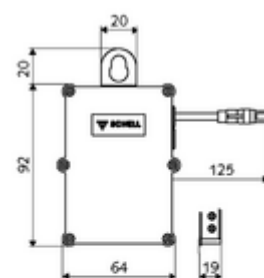

Numéro de l'article: 00 503 00 99

SWS Gestionnaire radio FM

Pour couvrir de plus grandes distances radio entre le SWS Bus Extendeur Radio et le serveur SWS au moyen d'un réseau radio maillé.

Lieferumfang

- SWS Funk-Manager FM
- Software: Bus-Extender Funk

Données de livraison

- Poids: 0,10 kg/Pièce
- Unité d'emballage: 1

Articles liés recommandés

SWS Serveur	Réf. l'article: 00 500 00 99
SWS Bloc d'alimentation bus	Réf. l'article: 00 505 00 99
SWS Extendeur de bus radio BE-F	Réf. l'article: 00 502 00 99 ou
Extendeur de bus radio SWS VITUS BE-FV	Réf. l'article: 00 507 00 99 ou
Bloc d'alimentation à fiche 9 VDC, 100 - 240 VAC, 50 - 60 Hz	Réf. l'article: 00 912 00 99 ou
Bloc d'alimentation à encastrer 9 VDC, 100 - 240 VAC, 50 - 60 Hz	Réf. l'article: 01 315 00 99 ou