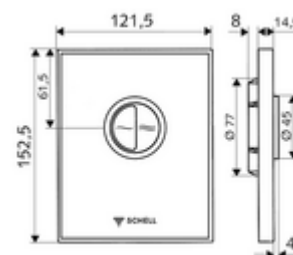

Numéro de l'article: 02 826 00 99

Plaque de commande pour WC AMBITION Eco

Verre. 2 volumes de rinçage. Pour robinet de chasse directe WC à encastrer SCHELL COMPACT II.

Matériel fourni

- Plaque de commande design en verre de sécurité
 - Boutons de commande pour les rinçages d'économie et principal en zinc moulé sous pression
- Cartouche à fermeture temporisée avec aiguille de nettoyage automatique du gicleur
- Disque réducteur de pression pour la régulation du débit de rinçage
- Cadre de montage

Caractéristiques techniques

- Rinçage à 2 volumes: Quantité du rinçage économique 3 l, Quantité 4,5 - 9,0 l
- Matériau: Utilisation Zinc moulé sous pression, Plaque frontale Verre de sécurité (ESD), Cadre Matière synthétique
- Surface: Utilisation chromé, Plaque frontale noir, Cadre chromé
- Dimensions de la plaque frontale: L 121,5 mm x H 152,5 mm x P 14,5 mm
- Certificats: Watermark

Données de livraison

- Poids: 0,88 kg/Pièce
- Unité d'emballage: 1

Articles liés recommandés

- | | |
|--|---------------------------------|
| Robinet de chasse directe à encastrer pour WC COMPACT II | Réf. l'article: 01 194 00 99 ou |
| Module-WC MONTUS | Réf. l'article: 03 076 00 99 ou |