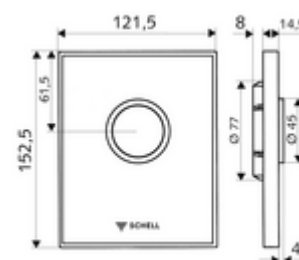

## Plaque de commande pour WC AMBITION

Pour robinet de chasse directe WC à encastrer SCHELL COMPACT II.

### Caractéristiques techniques

- Rinçage à 1 volume: 4,5 - 9,0 l
- Matériau: Utilisation Laiton, Plaque frontale Verre de sécurité (ESD), Cadre Matière synthétique
- Surface: Utilisation chromé, Plaque frontale blanc, Cadre chromé
- Dimensions de la plaque frontale: L 121,5 mm x H 152,5 mm x P 14,5 mm