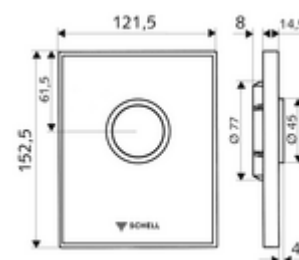

Numéro de l'article: 02 819 00 99

Plaque de commande pour WC AMBITION

Pour robinet de chasse directe WC à encastrer SCHELL COMPACT II.

Matériel fourni

- Plaque de commande design en verre de sécurité
 - Bouton de commande en laiton
- Cartouche à fermeture temporisée avec aiguille de nettoyage automatique du gicleur
- Disque réducteur de pression pour la régulation du débit de rinçage
- Cadre de montage

Caractéristiques techniques

- Rinçage à 1 volume: 4,5 - 9,0 l
- Matériau: Utilisation Laiton; Plaque frontale Verre de sécurité (ESD); Cadre Matière synthétique
- Surface: Utilisation chromé; Plaque frontale blanc; Cadre chromé
- Dimensions de la plaque frontale: L 121,5 mm x H 152,5 mm x P 14,5 mm

Données de livraison

- Poids: 0,79 kg/Pièce
- Unité d'emballage: 1

Articles liés recommandés

- | | |
|--|---------------------------------|
| Robinet de chasse directe à encastrer pour WC COMPACT II | Réf. l'article: 01 194 00 99 ou |
| Module-WC MONTUS | Réf. l'article: 03 076 00 99 ou |