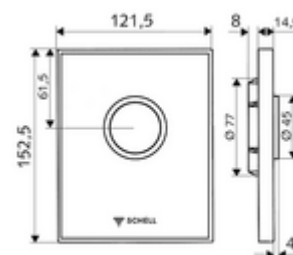

Numéro de l'article: 02 818 00 99

Plaque de commande pour WC AMBITION

Pour robinet de chasse directe WC à encastrer SCHELL COMPACT II.

Matériel fourni

- Plaque de commande design en verre de sécurité
 - Bouton de commande en laiton
- Cartouche à fermeture temporisée avec aiguille de nettoyage automatique du gicleur
- Disque réducteur de pression pour la régulation du débit de rinçage
- Cadre de montage

Caractéristiques techniques

- Rinçage à 1 volume: 4,5 - 9,0 l
- Matériau: Utilisation Laiton, Plaque frontale Verre de sécurité (ESD), Cadre Matière synthétique
- Surface: Utilisation chromé, Plaque frontale noir, Cadre chromé
- Dimensions de la plaque frontale: L 121,5 mm x H 152,5 mm x P 14,5 mm

Données de livraison

- Poids: 0,79 kg/Pièce
- Unité d'emballage: 1

Articles liés recommandés

- | | |
|--|---------------------------------|
| Robinet de chasse directe à encastrer pour WC COMPACT II | Réf. l'article: 01 194 00 99 ou |
| Module-WC MONTUS | Réf. l'article: 03 076 00 99 ou |