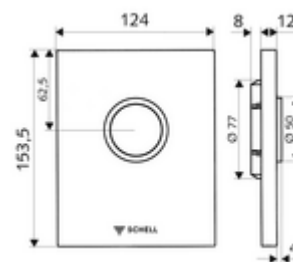

Numéro de l'article: 02 815 15 99

Plaque de commande pour WC EDITION ND

Pour robinet de chasse directe WC à encastrer SCHELL COMPACT II ND. Basse pression à partir de 0,8 bar.

Matériel fourni

- Plaque de commande design
 - Bouton de commande
- Cartouche basse pression à fermeture temporisée avec aiguille de nettoyage automatique du gicleur
- Disque réducteur de pression pour la régulation du débit de rinçage
- Cadre de montage

Caractéristiques techniques

- Rinçage à 1 volume: 4,5 - 6,0 l
- Matériau: Utilisation Matière synthétique, Plaque frontale Matière synthétique
- Surface: Utilisation blanc alpin, Plaque frontale blanc alpin
- Dimensions de la plaque frontale: L 124 mm x H 153,5 mm x P 12 mm

Données de livraison

- Poids: 0,62 kg/Pièce
- Unité d'emballage: 1

Articles liés recommandés

Robinet de chasse directe à encastrer pour WC
COMPACT II ND

Réf. l'article: 01 137 00 99

Indice

- Fin de série, disponible jusqu'à épuisement du stock