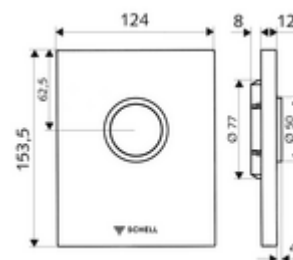

Numéro de l'article: 02 815 06 99

Plaque de commande pour WC EDITION ND

Pour robinet de chasse directe WC à encastrer SCHELL COMPACT II ND. Basse pression à partir de 0,8 bar.

Matériel fourni

- Plaque de commande design
 - Bouton de commande
- Cartouche basse pression à fermeture temporisée avec aiguille de nettoyage automatique du gicleur
- Disque réducteur de pression pour la régulation du débit de rinçage
- Cadre de montage

Caractéristiques techniques

- Rinçage à 1 volume: 4,5 - 6,0 l
- Matériau: Utilisation Matière synthétique, Plaque frontale Matière synthétique
- Surface: Utilisation chromé, Plaque frontale chromé
- Dimensions de la plaque frontale: L 124 mm x H 153,5 mm x P 12 mm

Données de livraison

- Poids: 0,61 kg/Pièce
- Unité d'emballage: 1

Articles liés recommandés

Robinet de chasse directe à encastrer pour WC
COMPACT II ND

Réf. l'article: 01 137 00 99

Indice

- Fin de série, disponible jusqu'à épuisement du stock