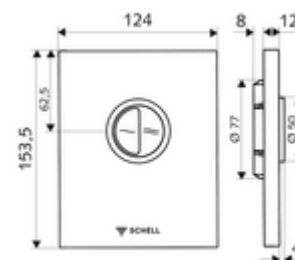

Numéro de l'article: 02 814 06 99

Plaque de commande pour WC EDITION Eco ND

Pour robinet de chasse directe WC à encastrer SCHELL COMPACT II ND. Basse pression à partir de 0,8 bar. 2 volumes de rinçage.

Fournitures

- Plaque de commande design
 - Boutons de commande pour les rinçages d'économie et principal
- Cartouche basse pression à fermeture temporisée avec aiguille de nettoyage automatique du gicleur
- Disque réducteur de pression pour la régulation du débit de rinçage
- Cadre de montage

Données techniques

- Rinçage à 2 volumes: Quantité du rinçage économique 3 l, Quantité 4,5 - 6,0 l
- Matériau: Activation Matière synthétique; Plaque frontale Matière synthétique
- Surface: Utilisation chromé; Plaque frontale chromé
- Dimensions de la plaque frontale: L 124 mm x H 153,5 mm x P 12 mm
- Certificats: Watermark

Données de livraison

- Poids: 0,74 kg/Pièce
- Unité d'emballage: 1

Articles liés recommandés

Robinet de chasse directe à encastrer pour WC COMPACT II ND

Réf. l'article: 01 137 00 99