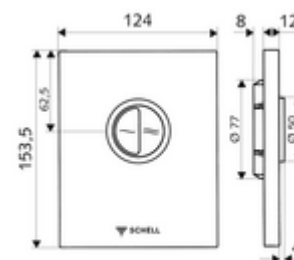

Numéro de l'article: 02 805 28 99

Plaque de commande pour WC EDITION Eco Modèle anti-vandalisme

Pour robinet de chasse directe WC à encastrer SCHELL COMPACT II. 2 volumes de rinçage.

Matériel fourni

- Plaque de commande design
  - Boutons de commande pour les rinçages d'économie et principal
- Cartouche à fermeture temporisée avec aiguille de nettoyage automatique du gicleur
- Disque réducteur de pression pour la régulation du débit de rinçage
- Cadre de montage

Caractéristiques techniques

- Rinçage à 2 volumes: Quantité du rinçage économique 3 l, Quantité 4,5 - 9,0 l
- Matériau: Utilisation Zinc moulé sous pression, Plaque frontale Acier inoxydable
- Surface: Utilisation chromé, Plaque frontale Acier inoxydable brossé
- Dimensions de la plaque frontale: L 120 mm x H 150 mm x P 12 mm

Données de livraison

- Poids: 0,83 kg/Pièce
- Unité d'emballage: 1

Articles liés recommandés

Robinet de chasse directe à encastrer pour WC
COMPACT II

Réf. l'article: 01 194 00 99 ou

Module-WC MONTUS

Réf. l'article: 03 076 00 99 ou

Articles liés nécessaires

Cartouche WC EDITION Eco (compatible LEED /
BREEAM)

Réf. l'article: 29 758 00 99