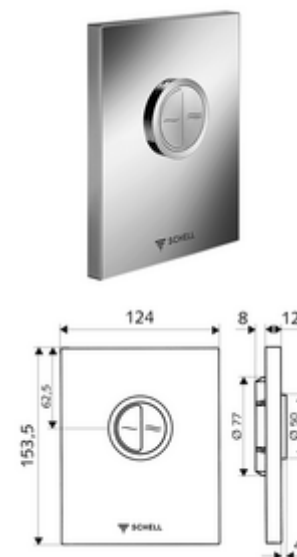

Numéro de l'article: 02 804 15 99

Plaque de commande pour WC EDITION Eco

Pour robinet de chasse directe WC à encastrer SCHELL COMPACT II. 2 volumes de rinçage.

Matériel fourni

- Plaque de commande design
  - Boutons de commande pour les rinçages d'économie et principal
- Cartouche à fermeture temporisée avec aiguille de nettoyage automatique du gicleur
- Disque réducteur de pression pour la régulation du débit de rinçage
- Cadre de montage

Caractéristiques techniques

- Rinçage à 2 volumes: Quantité du rinçage économique 3 l, Quantité 4,5 - 9,0 l
- Matériau: Matière synthétique
- Surface: blanc alpin, Plaque frontale blanc alpin
- Dimensions de la plaque frontale: L 124 mm x H 153,5 mm x P 12 mm

Données de livraison

- Poids: 0,69 kg/Pièce
- Unité d'emballage: 1

Articles liés recommandés

Robinet de chasse directe à encastrer pour WC COMPACT II	Réf. l'article: 01 194 00 99 ou
Module-WC MONTUS	Réf. l'article: 03 076 00 99 ou

Articles liés nécessaires

Cartouche WC EDITION Eco (compatible LEED / BREEAM)	Réf. l'article: 29 758 00 99