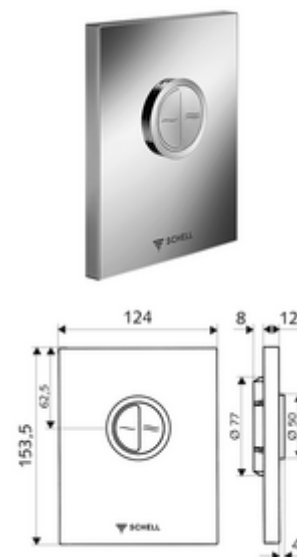

Numéro de l'article: 02 804 15 99

Plaque de commande pour WC EDITION Eco

Pour robinet de chasse directe WC à encastrer SCHELL COMPACT II. 2 volumes de rinçage.

Matériel fourni

- Plaque de commande design
 - Boutons de commande pour les rinçages d'économie et principal
- Cartouche à fermeture temporisée avec aiguille de nettoyage automatique du gicleur
- Disque réducteur de pression pour la régulation du débit de rinçage
- Cadre de montage

Caractéristiques techniques

- Rinçage à 2 volumes: Quantité du rinçage économique 3 l, Quantité 4,5 - 9,0 l
- Matériau: Matière synthétique
- Surface: blanc alpin, Plaque frontale blanc alpin
- Dimensions de la plaque frontale: L 124 mm x H 153,5 mm x P 12 mm

Données de livraison

- Poids: 0,69 kg/Pièce
- Unité d'emballage: 1

Articles liés recommandés

Robinet de chasse directe à encastrer pour WC COMPACT II Réf. l'article: 01 194 00 99 ou
Module-WC MONTUS Réf. l'article: 03 076 00 99 ou