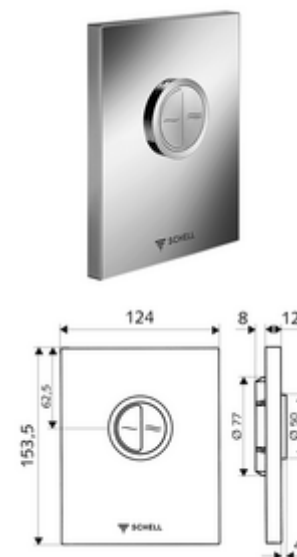

## Plaque de commande pour WC EDITION Eco

Pour robinet de chasse directe WC à encastrer SCHELL COMPACT II. 2 volumes de rinçage.

### Matériel fourni

- Plaque de commande design
  - Boutons de commande pour les rinçages d'économie et principal
- Cartouche à fermeture temporisée avec aiguille de nettoyage automatique du gicleur
- Disque réducteur de pression pour la régulation du débit de rinçage
- Cadre de montage

### Caractéristiques techniques

- Rinçage à 2 volumes: Quantité du rinçage économique 3 l, Quantité 4,5 - 9,0 l
- Matériau: Matière synthétique
- Surface: chromé, Plaque frontale chromé
- Dimensions de la plaque frontale: L 124 mm x H 153,5 mm x P 12 mm