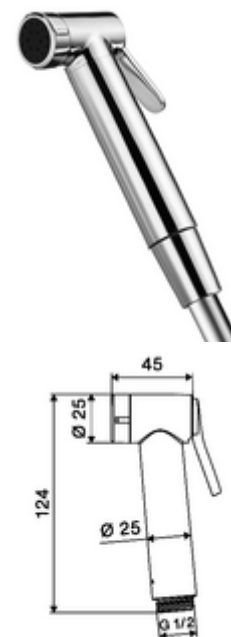

Numéro de l'article: 03 147 06 99

Kit de douchette à main pour bidet Premium

Matériel fourni

- Douchette à main pour bidet Premium
  - Limiteur de débit
  - Arrêt de l'eau
- Flexible de douche avec protection anti-torsion.
- Support mural
- Matériel de fixation

Caractéristiques techniques

- Débit à 3 bar: 6 l/min
- Pression dynamique: 0,5 - 5,0 bar
- Pression statique max.: 6 bar
- Raccordement: DN 15 G 1/2 F
- Matériau: Douchette à main Laiton, Support mural Matière synthétique
- Surface: Douchette à main chromé, Support mural chromé
- Longueur flexible de douche: 900 mm

Données de livraison

- Poids: 0,53 kg/Pièce
- Unité d'emballage: 1

Articles liés nécessaires

Robinet d'équerre combiné COMFORT	Réf. l'article: 03 570 06 99
Robinet d'équerre avec fonction de régulation	Réf. l'article: 05 346 06 99
Robinet d'équerre avec fonction de régulation COMFORT	Réf. l'article: 05 217 06 99
Robinet d'équerre avec fonction de régulation et filtre	Réf. l'article: 05 431 06 99
Aérateur	Réf. l'article: 28 612 06 99
Aérateur	Réf. l'article: 28 617 06 99

Instructions de montage

- Respecter les prescriptions et spécifications locales pour le montage.