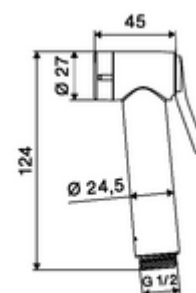

Caractéristiques techniques

- Débit à 3 bar: 6 l/min
- Pression dynamique: 0,5 - 5,0 bar
- Pression statique max.: 6 bar
- Raccordement: DN 15 G 1/2 F
- Matériau: Douchette à main Matière synthétique, Support mural Matière synthétique
- Surface: Douchette à main chromé, Support mural chromé
- Longueur flexible de douche: 1200 mm

Données de livraison

- Poids: 0,44 kg/Pièce
- Unité d'emballage: 1

Articles liés nécessaires

Robinet d'équerre combiné COMFORT	Réf. l'article: 03 570 06 99
Robinet d'équerre avec fonction de régulation	Réf. l'article: 05 346 06 99
Robinet d'équerre avec fonction de régulation COMFORT	Réf. l'article: 05 217 06 99
Robinet d'équerre avec fonction de régulation et filtre	Réf. l'article: 05 431 06 99
Aérateur	Réf. l'article: 28 612 06 99
Aérateur	Réf. l'article: 28 617 06 99