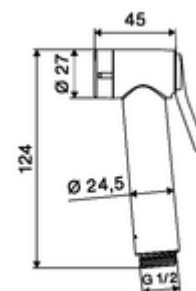

Caractéristiques techniques

- Débit à 3 bar: 6 l/min
- Pression dynamique: 0,5 - 5,0 bar
- Pression statique max.: 6 bar
- Raccordement: DN 15 G 1/2 F
- Matériau: Douchette à main Matière synthétique, Support mural Matière synthétique
- Surface: Douchette à main chromé, Support mural chromé
- Longueur flexible de douche: 1200 mm

Données de livraison

- Poids: 0,44 kg/Pièce
- Unité d'emballage: 1

Articles liés nécessaires

Robinet d'équerre combiné COMFORT	Réf. l'article: 03 570 06 99
Robinet d'équerre avec fonction de régulation	Réf. l'article: 05 346 06 99
Robinet d'équerre avec fonction de régulation COMFORT	Réf. l'article: 05 217 06 99
Robinet d'équerre avec fonction de régulation et filtre	Réf. l'article: 05 431 06 99
Aérateur	Réf. l'article: 28 612 06 99
Aérateur	Réf. l'article: 28 617 06 99