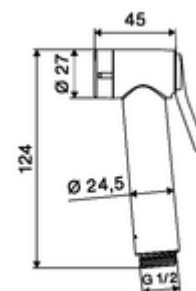

Numéro de l'article: 03 145 06 99

Kit de douchette à main pour bidet Trend

Matériel fourni

- Douchette à main pour bidet Trend
  - Limiteur de débit
  - Arrêt de l'eau
- Flexible de douche avec protection anti-torsion.
- Support mural
- Matériel de fixation

Caractéristiques techniques

- Débit à 3 bar: 6 l/min
- Pression dynamique: 0,5 - 5,0 bar
- Pression statique max.: 6 bar
- Raccordement: DN 15 G 1/2 F
- Matériau: Douchette à main Matière synthétique, Support mural Matière synthétique
- Surface: Douchette à main chromé, Support mural chromé
- Longueur flexible de douche: 900 mm

Données de livraison

- Poids: 0,25 kg/Pièce
- Unité d'emballage: 1

Articles liés nécessaires

Robinet d'équerre combiné COMFORT	Réf. l'article: 03 570 06 99
Robinet d'équerre avec fonction de régulation	Réf. l'article: 05 346 06 99
Robinet d'équerre avec fonction de régulation COMFORT	Réf. l'article: 05 217 06 99
Robinet d'équerre avec fonction de régulation et filtre	Réf. l'article: 05 431 06 99
Aérateur	Réf. l'article: 28 612 06 99
Aérateur	Réf. l'article: 28 617 06 99

Instructions de montage

- Respecter les prescriptions et spécifications locales pour le montage.