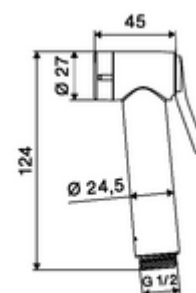

Caractéristiques techniques

- Débit à 3 bar: 6 l/min
- Pression dynamique: 0,5 - 5,0 bar
- Pression statique max.: 6 bar
- Raccordement: DN 15 G 1/2 F
- Matériau: Douchette à main Matière synthétique, Support mural Matière synthétique
- Surface: Douchette à main chromé, Support mural chromé
- Longueur flexible de douche: 900 mm

Données de livraison

- Poids: 0,25 kg/Pièce
- Unité d'emballage: 1

Articles liés nécessaires

Robinet d'équerre combiné COMFORT	Réf. l'article: 03 570 06 99
Robinet d'équerre avec fonction de régulation	Réf. l'article: 05 346 06 99
Robinet d'équerre avec fonction de régulation COMFORT	Réf. l'article: 05 217 06 99
Robinet d'équerre avec fonction de régulation et filtre	Réf. l'article: 05 431 06 99
Aérateur	Réf. l'article: 28 612 06 99
Aérateur	Réf. l'article: 28 617 06 99