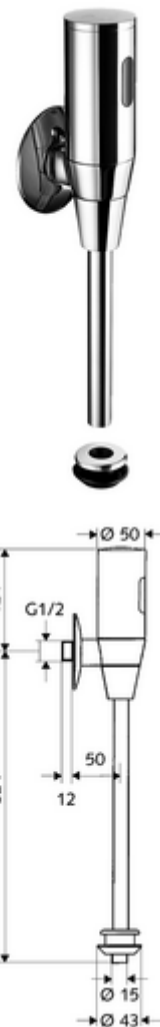

Caractéristiques techniques

- Possibilités de réglages par SSC
  - Portée du capteur (courte / moyenne / longue)
  - Durée de rinçage (1 - 15 s)
  - Rinçage anti-stagnation (arrêt / 5 - 600 s, toutes les 1 - 240 h après le dernier rinçage / toutes les 1 - 240 h)
  - Prérinçage (arrêt / 1 s, inactivité de 5 - 60 min après le dernier rinçage)
  - Mode « Stade » automatique (arrêt / 1 s par utilisateur, rinçage principal après 20 - 60 s après la dernière utilisation)
  - Rinçage à occlusion hydraulique anti-odeurs (arrêt / 1 - 240 h après le dernier rinçage)
  - Mode d'économie d'énergie (arrêt / 1 - 254 h après le dernier rinçage)
- Possibilités de réglages par réflexion d'approche
  - Portée du capteur (courte / moyenne / longue)
  - Rinçage anti-stagnation (arrêt / 30 s, toutes les 24 h après le dernier rinçage / toutes les 24 h)
  - Prérinçage (arrêt / 1 s)
  - Mode « Stade » automatique (arrêt / 1 s par utilisateur)
  - Rinçage à occlusion hydraulique anti-odeurs (arrêt / marche)
  - Durée de rinçage (1 - 15 s)
- Pression dynamique: 1,0 - 5,0 bar
- Raccordement: DN 15 G 1/2 M
- Sortie: Manchon de raccordement intérieur, Ø 43 mm (tube de rinçage, Ø 15 mm)
- Débit: 0,3 l/s, Conformément à la norme DIN EN 12541
- Matériau: Pièces conductrices d'eau Laiton conforme au décret allemand sur l'eau potable
- Surface: chromé
- Certificats: PA-IX 8952/II, Belgaqua
- Classe sonore: II, pour un débit de 100 %.

Données de livraison

- Poids: 1,27 kg/Pièce
- Unité d'emballage: 1